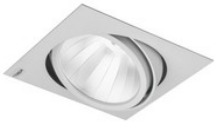

TC42452.01.56.69

LED Einbauleuchte, eckig kardanisch, squareFFECT 11 BLE silber 36W 45°
1800-16000K CRI90 TC42452.01.56.69