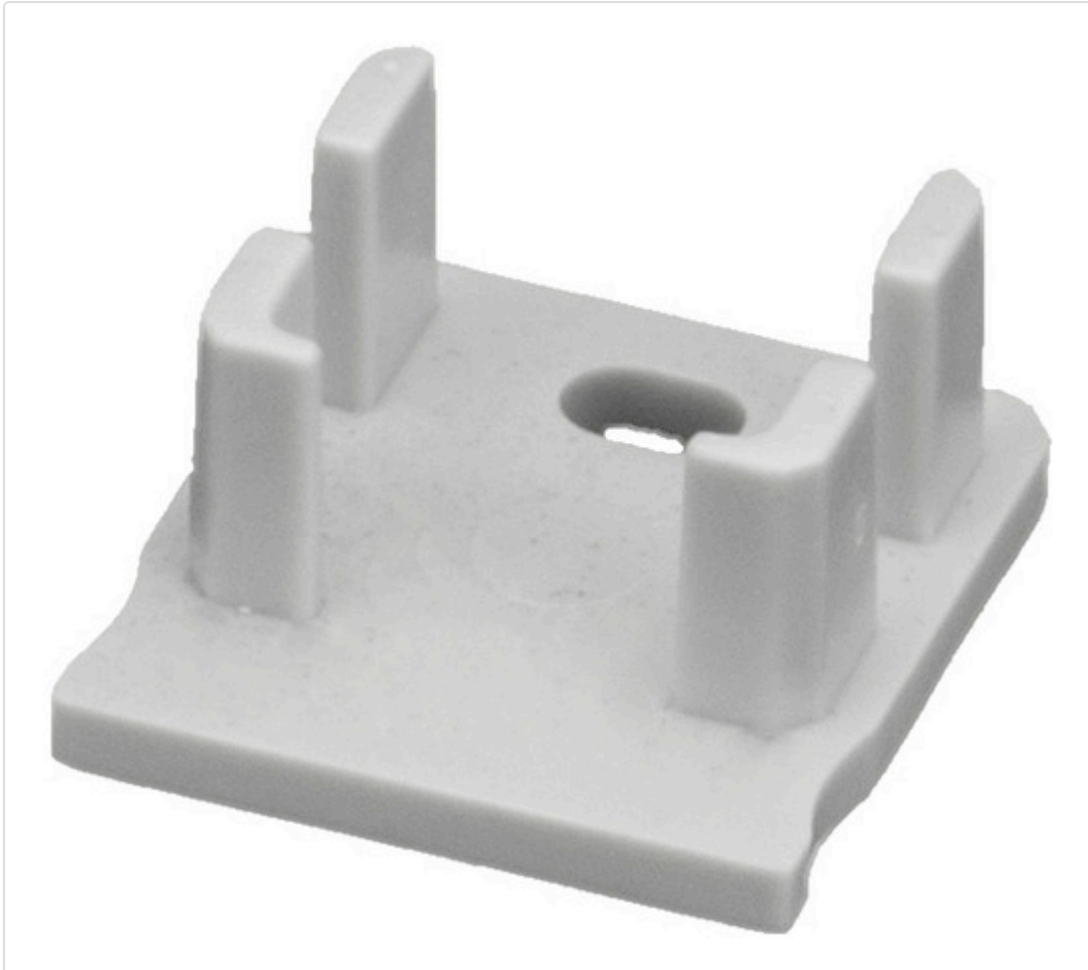

Endkappe mit Öffnung - grau für LED stripPROFILE 2 AA11628.01

## STAMMDATEN

Artikel-Typ	Produkt
GTIN	5901854775494
Type / Modell	AA11628.01
Einheit Inhalt	Stück
Einheit Bestellung	Stück
Inhaltsmenge	1 Stück
Preisbezugsmenge	1
Mindestbestellmenge	1 Stück
Bestellschritt	1 Stück
Zolltarifnummer	39269097

## BESCHREIBUNG

LED stripPROFILE 2 Endkappe, Profilstück mit Öffnung - grau

### Zubehör für

AA11625.01

LED stripPROFILE 2 Profil Aufbau U-Profil für LED Flexband - silber B=17 x H=18 x L=1000mm AA11625.01

AA11626.01

LED stripPROFILE 2 Profil Aufbau U-Profil für LED Flexband - silber B=17 x H=18 x L=2020mm AA11626.01