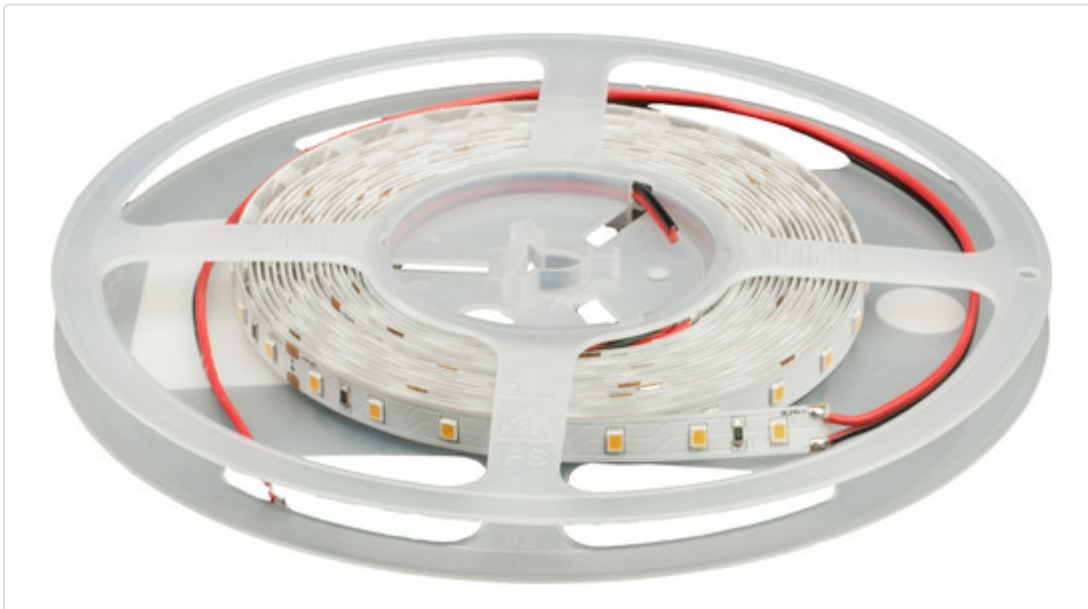

LED Leiterplatte linear, flexibel, stripCENTURY 10 weiss 24W 120° 2400K CRI80 AA80000.00.88

STAMMDATEN

Artikel-Typ	Produkt
GTIN	4062029099102
Type / Modell	stripCENTURY 10
Einheit Inhalt	Stück
Einheit Bestellung	Stück
Inhaltsmenge	1 Stück
Preisbezugsmenge	1
Mindestbestellmenge	1 Stück
Bestellschritt	1 Stück
Ursprungsland	cn
Zolltarifnummer	85395000

LOGISTISCHE DATEN (INKL. GRUNDVERPACKUNG)

Gewicht	0.15 kg
---------	---------

BESCHREIBUNG

LED-Streifen für hohe Ansprüche . Ideal für Anwendungen im Shop-, Retail -sowie Wohnbereich. Verfügbar in Weiß, RGB, RGB+W, TW . Beidseitige Anschlussmöglichkeiten mit werkzeuglosem Steckverbinder. 5m Rolle, IP00. Leitungslänge - 35cm. Mit hochwertigem 3M Doppleklebeband. Konstantspannung 24V Betriebsgerät separat bestellen. 5 Jahre Garantie.

MERKMALE

ETIM 8.0: Lichtschlauch/-band (EC002706)

Ausführung	-
Montageart	-
Leuchtmittel	LED nicht austauschbar
Anzahl der Leuchtmittel pro Meter	-
Anzahl der Leuchtmittel pro Fuß	-
Lampenleistung je Meter	-
Lampenleistung je Fuß	-
Lichtstrom je Meter	-
Spannungsart	DC
Lampenspannung	-
Ausstrahlungswinkel	120 °
Betriebsgerät	LED-Betriebsgerät spannungsgesteuert
Geeignet für Dimmer	-
Austauschbares Betriebsgerät	Ja
Energieeffizienzklasse des fest eingebauten Leuchtmittels	sonstige
Energieeffizienzklasse des mitgelieferten austauschbaren Leuchtmittels	-
Höchste Energieeffizienzklasse des austauschbaren Leuchtmittels	-
Niedrigste Energieeffizienzklasse des austauschbaren Leuchtmittels	-
Bemessungslebensdauer L70/B50 bei 25 °C	-

AA11625.01

LED stripPROFILE 2 Profil Aufbau U-Profil für LED Flexband - silber B=17 x H=18 x L=1000mm AA11625.01

AA11626.01

LED stripPROFILE 2 Profil Aufbau U-Profil für LED Flexband - silber B=17 x H=18 x L=2020mm AA11626.01