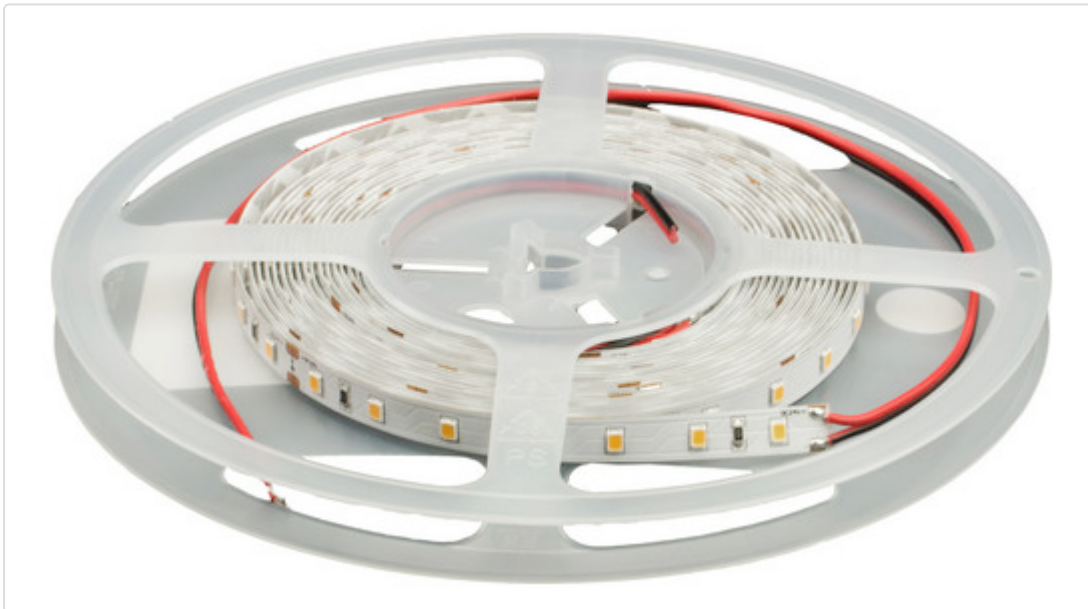

LED Leiterplatte linear, flexibel, stripCENTURY 10 weiss 48W 120° 2700K CRI80 AA80001.00.90

STAMMDATEN

Artikel-Typ	Produkt
GTIN	4062029099119
Type / Modell	stripCENTURY 10
Einheit Inhalt	Stück
Einheit Bestellung	Stück
Inhaltsmenge	1 Stück
Preisbezugsmenge	1
Mindestbestellmenge	1 Stück
Bestellschritt	1 Stück
Ursprungsland	cn
Zolltarifnummer	85395000

LOGISTISCHE DATEN (INKL. GRUNDVERPACKUNG)

Gewicht	0.15 kg
---------	---------

BESCHREIBUNG

LED-Streifen für hohe Ansprüche . Ideal für Anwendungen im Shop-, Retail -sowie Wohnbereich. Verfügbar in Weiß, RGB, RGB+W, TW . Beidseitige Anschlussmöglichkeiten mit werkzeuglosem Steckverbinder. 5m Rolle, IP00. Leitungslänge - 35cm. Mit hochwertigem 3M Doppleklebeband. Konstantspannung 24V Betriebsgerät separat bestellen. 5 Jahre Garantie.

MERKMALE

ETIM 8.0: Lichtschlauch/-band (EC002706)

Ausführung	-
Montageart	-
Leuchtmittel	LED nicht austauschbar
Anzahl der Leuchtmittel pro Meter	-
Anzahl der Leuchtmittel pro Fuß	-
Lampenleistung je Meter	-
Lampenleistung je Fuß	-
Lichtstrom je Meter	-
Spannungsart	DC
Lampenspannung	-
Ausstrahlungswinkel	120 °
Betriebsgerät	LED-Betriebsgerät spannungsgesteuert
Geeignet für Dimmer	-
Austauschbares Betriebsgerät	Ja
Energieeffizienzklasse des fest eingebauten Leuchtmittels	sonstige
Energieeffizienzklasse des mitgelieferten austauschbaren Leuchtmittels	-
Höchste Energieeffizienzklasse des austauschbaren Leuchtmittels	-
Niedrigste Energieeffizienzklasse des austauschbaren Leuchtmittels	-
Bemessungslebensdauer L70/B50 bei 25 °C	-

AA11621.01

LED stripPROFILE 1 Profil Aufbau U-Profil für LED Flexband silber B=16 x H=9,3 x L=2020mm AA11621.01

AA11625.01

LED stripPROFILE 2 Profil Aufbau U-Profil für LED Flexband - silber B=17 x H=18 x L=1000mm AA11625.01