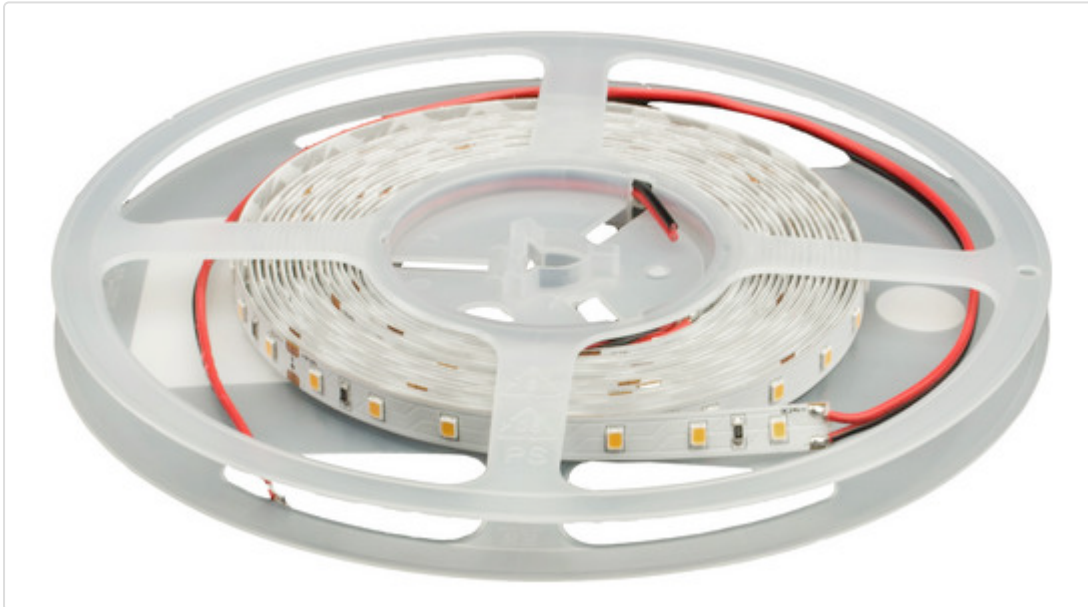

LED Leiterplatte linear, flexibel, stripCENTURY 10 weiss 72W 120° RGB CRI80 AA80002.00.50

STAMMDATEN

Artikel-Typ	Produkt
GTIN	4062029099188
Type / Modell	stripCENTURY 10
Einheit Inhalt	Stück
Einheit Bestellung	Stück
Inhaltsmenge	1 Stück
Preisbezugsmenge	1
Mindestbestellmenge	1 Stück
Bestellschritt	1 Stück
Ursprungsland	cn
Zolltarifnummer	85395000

LOGISTISCHE DATEN (INKL. GRUNDVERPACKUNG)

Gewicht	0.15 kg
---------	---------

BESCHREIBUNG

LED-Streifen für hohe Ansprüche . Ideal für Anwendungen im Shop-, Retail -sowie Wohnbereich. Verfügbar in Weiß, RGB, RGB+W, TW . Beidseitige Anschlussmöglichkeiten mit werkzeuglosem Steckverbinder. 5m Rolle, IP00. Leitungslänge - 35cm. Mit hochwertigem 3M Doppleklebeband. Konstantspannung 24V Betriebsgerät separat bestellen. 5 Jahre Garantie.

MERKMALE

ETIM 8.0: Lichtschlauch/-band (EC002706)

Ausführung	-
Montageart	-
Leuchtmittel	LED nicht austauschbar
Anzahl der Leuchtmittel pro Meter	-
Anzahl der Leuchtmittel pro Fuß	-
Lampenleistung je Meter	-
Lampenleistung je Fuß	-
Lichtstrom je Meter	-
Spannungsart	DC
Lampenspannung	-
Ausstrahlungswinkel	120 °
Betriebsgerät	LED-Betriebsgerät spannungsgesteuert
Geeignet für Dimmer	-
Austauschbares Betriebsgerät	Ja
Energieeffizienzklasse des fest eingebauten Leuchtmittels	sonstige
Energieeffizienzklasse des mitgelieferten austauschbaren Leuchtmittels	-
Höchste Energieeffizienzklasse des austauschbaren Leuchtmittels	-
Niedrigste Energieeffizienzklasse des austauschbaren Leuchtmittels	-
Bemessungslebensdauer L70/B50 bei 25 °C	-

AA11625.01

LED stripPROFILE 2 Profil Aufbau U-Profil für LED Flexband - silber B=17 x H=18 x L=1000mm AA11625.01

AA11626.01

LED stripPROFILE 2 Profil Aufbau U-Profil für LED Flexband - silber B=17 x H=18 x L=2020mm AA11626.01