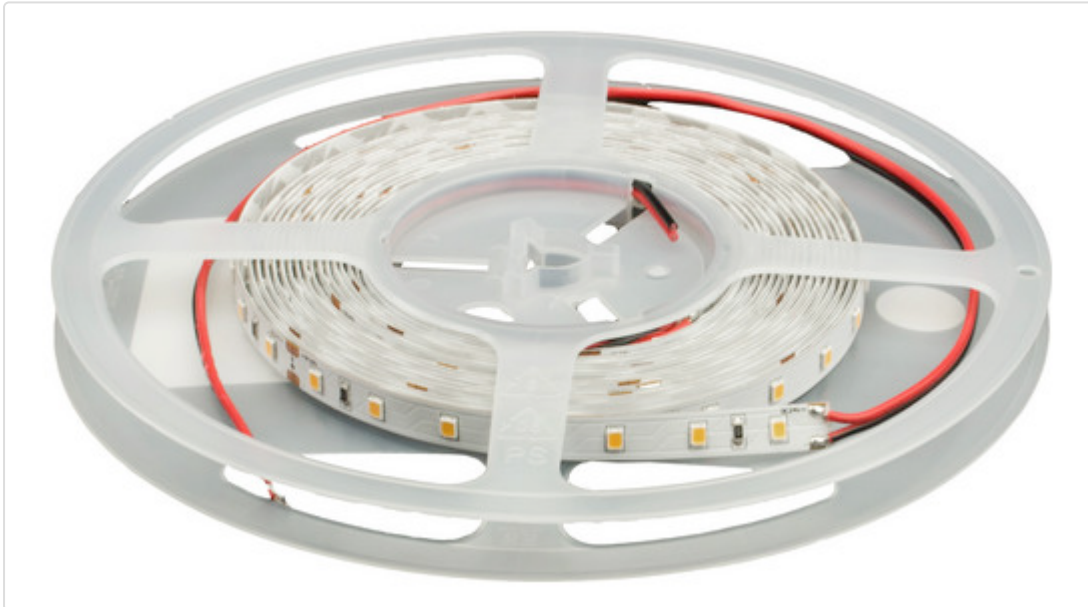

LED Leiterplatte linear, flexibel, stripCENTURY 10 weiss 72W 120° 3000K CRI80 AA80002.00.91

STAMMDATEN

Artikel-Typ	Produkt
GTIN	4062029099164
Type / Modell	stripCENTURY 10
Einheit Inhalt	Stück
Einheit Bestellung	Stück
Inhaltsmenge	1 Stück
Preisbezugsmenge	1
Mindestbestellmenge	1 Stück
Bestellschritt	1 Stück
Ursprungsland	cn
Zolltarifnummer	85395000

LOGISTISCHE DATEN (INKL. GRUNDVERPACKUNG)

Gewicht	0.15 kg
---------	---------

BESCHREIBUNG

LED-Streifen für hohe Ansprüche . Ideal für Anwendungen im Shop-, Retail -sowie Wohnbereich. Verfügbar in Weiß, RGB, RGB+W, TW . Beidseitige Anschlussmöglichkeiten mit werkzeuglosem Steckverbinder. 5m Rolle, IP00. Leitungslänge - 35cm. Mit hochwertigem 3M Doppleklebeband. Konstantspannung 24V Betriebsgerät separat bestellen. 5 Jahre Garantie.

MERKMALE

ETIM 8.0: Lichtschlauch/-band (EC002706)

Ausführung	-
Montageart	-
Leuchtmittel	LED nicht austauschbar
Anzahl der Leuchtmittel pro Meter	-
Anzahl der Leuchtmittel pro Fuß	-
Lampenleistung je Meter	-
Lampenleistung je Fuß	-
Lichtstrom je Meter	-
Spannungsart	DC
Lampenspannung	-
Ausstrahlungswinkel	120 °
Betriebsgerät	LED-Betriebsgerät spannungsgesteuert
Geeignet für Dimmer	-
Austauschbares Betriebsgerät	Ja
Energieeffizienzklasse des fest eingebauten Leuchtmittels	sonstige
Energieeffizienzklasse des mitgelieferten austauschbaren Leuchtmittels	-
Höchste Energieeffizienzklasse des austauschbaren Leuchtmittels	-
Niedrigste Energieeffizienzklasse des austauschbaren Leuchtmittels	-
Bemessungslebensdauer L70/B50 bei 25 °C	-

AA11621.01

LED stripPROFILE 1 Profil Aufbau U-Profil für LED Flexband silber B=16 x H=9,3 x L=2020mm AA11621.01

AA11625.01

LED stripPROFILE 2 Profil Aufbau U-Profil für LED Flexband - silber B=17 x H=18 x L=1000mm AA11625.01