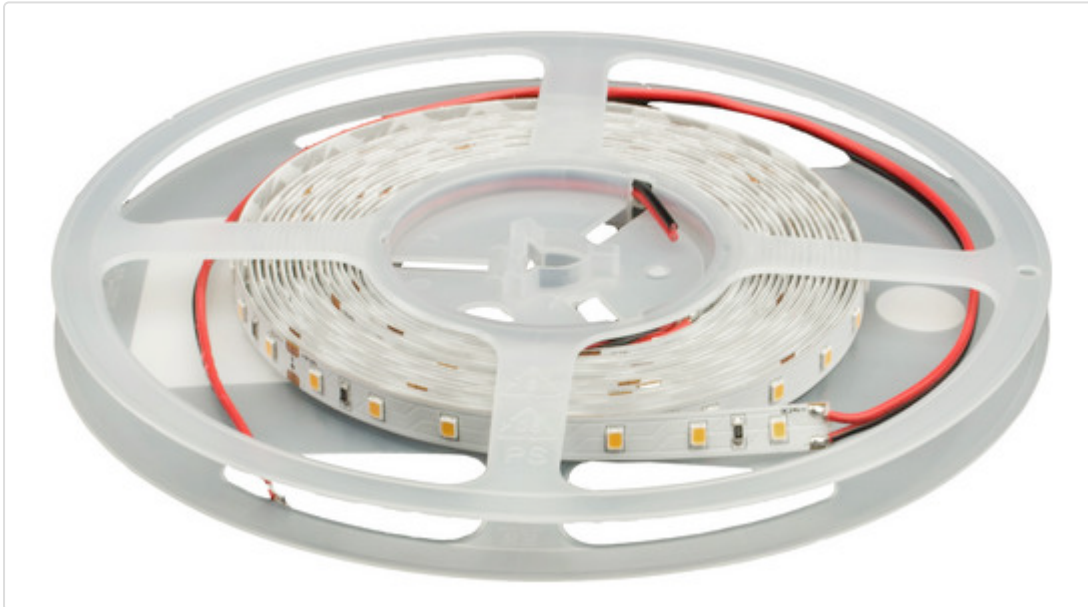

LED Leiterplatte linear, flexibel, stripCENTURY 10 weiss 96W 120° 2700K/RGB CRI80
AA80003.00.51

STAMMDATEN

Artikel-Typ	Produkt
GTIN	4062029099232
Type / Modell	stripCENTURY 10
Einheit Inhalt	Stück
Einheit Bestellung	Stück
Inhaltsmenge	1 Stück
Preisbezugsmenge	1
Mindestbestellmenge	1 Stück
Bestellschritt	1 Stück
Ursprungsland	cn
Zolltarifnummer	85395000

LOGISTISCHE DATEN (INKL. GRUNDVERPACKUNG)

Gewicht	0.15 kg
---------	---------

BESCHREIBUNG

LED-Streifen für hohe Ansprüche . Ideal für Anwendungen im Shop-, Retail -sowie Wohnbereich. Verfügbar in Weiß, RGB, RGB+W, TW . Beidseitige Anschlussmöglichkeiten mit werkzeuglosem Steckverbinder. 5m Rolle, IP00. Leitungslänge - 35cm. Mit hochwertigem 3M Doppleklebeband. Konstantspannung 24V Betriebsgerät separat bestellen. 5 Jahre Garantie.

MERKMALE

ETIM 8.0: Lichtschlauch/-band (EC002706)

Ausführung	-
Montageart	-
Leuchtmittel	LED nicht austauschbar
Anzahl der Leuchtmittel pro Meter	-
Anzahl der Leuchtmittel pro Fuß	-
Lampenleistung je Meter	-
Lampenleistung je Fuß	-
Lichtstrom je Meter	-
Spannungsart	DC
Lampenspannung	-
Ausstrahlungswinkel	120 °
Betriebsgerät	LED-Betriebsgerät spannungsgesteuert
Geeignet für Dimmer	-
Austauschbares Betriebsgerät	Ja
Energieeffizienzklasse des fest eingebauten Leuchtmittels	sonstige
Energieeffizienzklasse des mitgelieferten austauschbaren Leuchtmittels	-
Höchste Energieeffizienzklasse des austauschbaren Leuchtmittels	-
Niedrigste Energieeffizienzklasse des austauschbaren Leuchtmittels	-
Bemessungslebensdauer L70/B50 bei 25 °C	-

AA11621.01

LED stripPROFILE 1 Profil Aufbau U-Profil für LED Flexband silber B=16 x H=9,3 x L=2020mm AA11621.01

AA11625.01

LED stripPROFILE 2 Profil Aufbau U-Profil für LED Flexband - silber B=17 x H=18 x L=1000mm AA11625.01