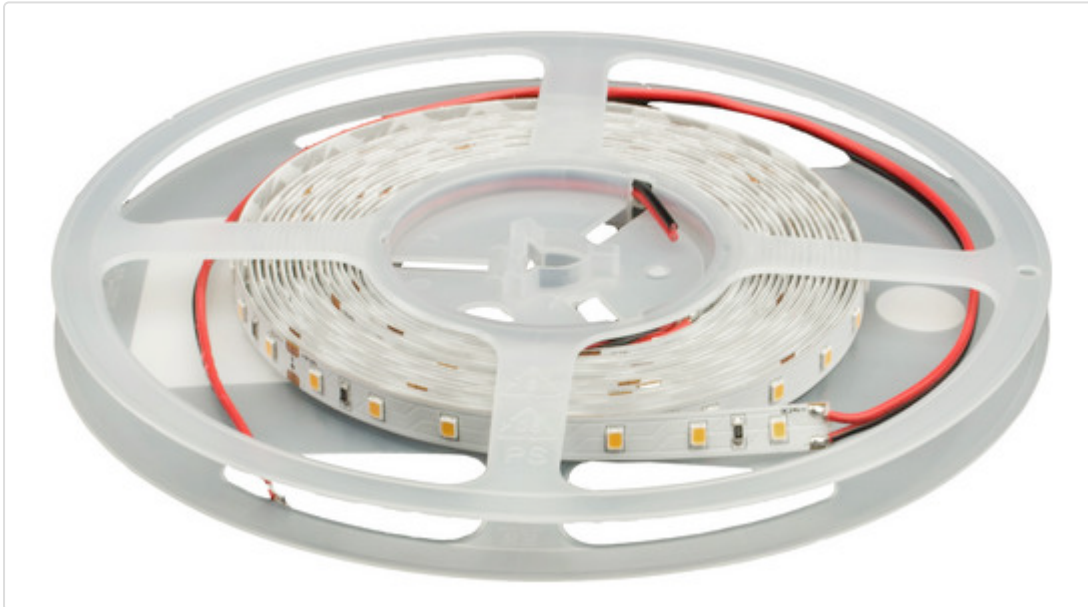

LED Leiterplatte linear, flexibel, stripCENTURY 12 weiss 24W 120° 4000K CRI80 AA80004.00.92

STAMMDATEN

Artikel-Typ	Produkt
GTIN	4062029104981
Type / Modell	stripCENTURY 12
Einheit Inhalt	Stück
Einheit Bestellung	Stück
Inhaltsmenge	1 Stück
Preisbezugsmenge	1
Mindestbestellmenge	1 Stück
Bestellschritt	1 Stück
Ursprungsland	cn
Zolltarifnummer	85395000

LOGISTISCHE DATEN (INKL. GRUNDVERPACKUNG)

Gewicht	0.15 kg
---------	---------

BESCHREIBUNG

LED-Streifen mit hoher Effizienz. Ideal für Anwendungen im Shop-, Retail -sowie Wohnbereich. 5m Rolle, verfügbar in weiß und RGB, IP20. Leitungslänge - 35cm. Mit hochwertigem 3M Doppellebeband. Beidseitige Anschlussmöglichkeiten mit werkzeuglosem Steckverbinder. Konstantspannung 24V Betriebsgerät separat bestellen. 5 Jahre Garantie.

MERKMALE

ETIM 8.0: Lichtschlauch/-band (EC002706)

Ausführung	-
Montageart	-
Leuchtmittel	LED nicht austauschbar
Anzahl der Leuchtmittel pro Meter	-
Anzahl der Leuchtmittel pro Fuß	-
Lampenleistung je Meter	-
Lampenleistung je Fuß	-
Lichtstrom je Meter	-
Spannungsart	DC
Lampenspannung	-
Ausstrahlungswinkel	120 °
Betriebsgerät	LED-Betriebsgerät spannungsgesteuert
Geeignet für Dimmer	-
Austauschbares Betriebsgerät	Ja
Energieeffizienzklasse des fest eingebauten Leuchtmittels	sonstige
Energieeffizienzklasse des mitgelieferten austauschbaren Leuchtmittels	-
Höchste Energieeffizienzklasse des austauschbaren Leuchtmittels	-
Niedrigste Energieeffizienzklasse des austauschbaren Leuchtmittels	-
Bemessungslebensdauer L70/B50 bei 25 °C	-

AA11621.01

LED stripPROFILE 1 Profil Aufbau U-Profil für LED Flexband silber B=16 x H=9,3 x L=2020mm AA11621.01

AA11625.01

LED stripPROFILE 2 Profil Aufbau U-Profil für LED Flexband - silber B=17 x H=18 x L=1000mm AA11625.01