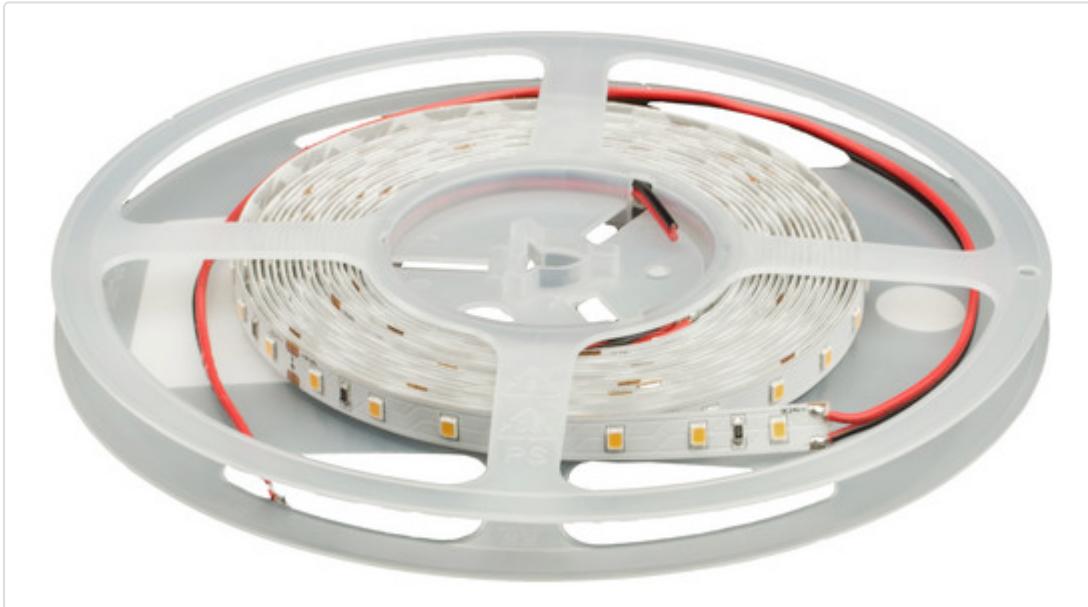

LED Leiterplatte linear, flexibel, stripCENTURY 12 weiss 48W 120° 2700K CRI80 AA80005.00.90

STAMMDATEN

Artikel-Typ	Produkt
GTIN	4062029104998
Type / Modell	stripCENTURY 12
Einheit Inhalt	Stück
Einheit Bestellung	Stück
Inhaltsmenge	1 Stück
Preisbezugsmenge	1
Mindestbestellmenge	1 Stück
Bestellschritt	1 Stück
Ursprungsland	cn
Zolltarifnummer	85395000

LOGISTISCHE DATEN (INKL. GRUNDVERPACKUNG)

Gewicht	0.15 kg
---------	---------

BESCHREIBUNG

LED-Streifen mit hoher Effizienz. Ideal für Anwendungen im Shop-, Retail -sowie Wohnbereich. 5m Rolle, verfügbar in weiß und RGB, IP20. Leitungslänge - 35cm. Mit hochwertigem 3M Doppellebeband. Beidseitige Anschlussmöglichkeiten mit werkzeuglosem Steckverbinder. Konstantspannung 24V Betriebsgerät separat bestellen. 5 Jahre Garantie.

MERKMALE

ETIM 8.0: Lichtschlauch/-band (EC002706)

Ausführung	-
Montageart	-
Leuchtmittel	LED nicht austauschbar
Anzahl der Leuchtmittel pro Meter	-
Anzahl der Leuchtmittel pro Fuß	-
Lampenleistung je Meter	-
Lampenleistung je Fuß	-
Lichtstrom je Meter	-
Spannungsart	DC
Lampenspannung	-
Ausstrahlungswinkel	120 °
Betriebsgerät	LED-Betriebsgerät spannungsgesteuert
Geeignet für Dimmer	-
Austauschbares Betriebsgerät	Ja
Energieeffizienzklasse des fest eingebauten Leuchtmittels	sonstige
Energieeffizienzklasse des mitgelieferten austauschbaren Leuchtmittels	-
Höchste Energieeffizienzklasse des austauschbaren Leuchtmittels	-
Niedrigste Energieeffizienzklasse des austauschbaren Leuchtmittels	-
Bemessungslebensdauer L70/B50 bei 25 °C	-

AA11625.01

LED stripPROFILE 2 Profil Aufbau U-Profil für LED Flexband - silber B=17 x H=18 x L=1000mm AA11625.01

AA11626.01

LED stripPROFILE 2 Profil Aufbau U-Profil für LED Flexband - silber B=17 x H=18 x L=2020mm AA11626.01