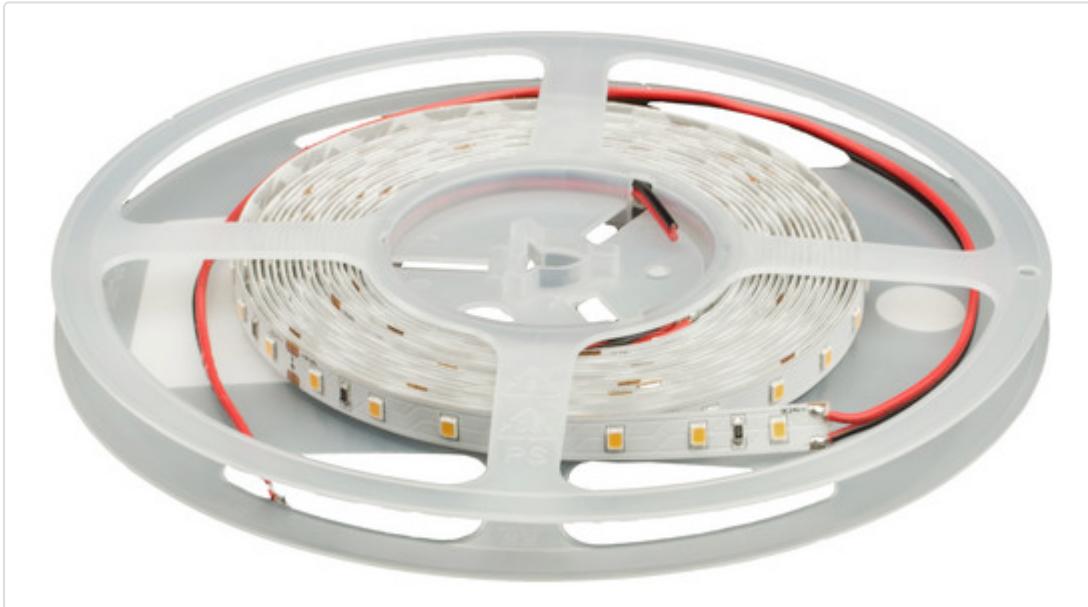

LED Leiterplatte linear, flexibel, stripCENTURY 12 weiss 48W 120° 3000K CRI80 AA80005.00.91

STAMMDATEN

Artikel-Typ	Produkt
GTIN	4062029105001
Type / Modell	stripCENTURY 12
Einheit Inhalt	Stück
Einheit Bestellung	Stück
Inhaltsmenge	1 Stück
Preisbezugsmenge	1
Mindestbestellmenge	1 Stück
Bestellschritt	1 Stück
Ursprungsland	cn
Zolltarifnummer	85395000

LOGISTISCHE DATEN (INKL. GRUNDVERPACKUNG)

Gewicht	0.15 kg
---------	---------

BESCHREIBUNG

LED-Streifen mit hoher Effizienz. Ideal für Anwendungen im Shop-, Retail -sowie Wohnbereich. 5m Rolle, verfügbar in weiß und RGB, IP20. Leitungslänge - 35cm. Mit hochwertigem 3M Doppellebeband. Beidseitige Anschlussmöglichkeiten mit werkzeuglosem Steckverbinder. Konstantspannung 24V Betriebsgerät separat bestellen. 5 Jahre Garantie.

MERKMALE

ETIM 8.0: Lichtschlauch/-band (EC002706)

Ausführung	-
Montageart	-
Leuchtmittel	LED nicht austauschbar
Anzahl der Leuchtmittel pro Meter	-
Anzahl der Leuchtmittel pro Fuß	-
Lampenleistung je Meter	-
Lampenleistung je Fuß	-
Lichtstrom je Meter	-
Spannungsart	DC
Lampenspannung	-
Ausstrahlungswinkel	120 °
Betriebsgerät	LED-Betriebsgerät spannungsgesteuert
Geeignet für Dimmer	-
Austauschbares Betriebsgerät	Ja
Energieeffizienzklasse des fest eingebauten Leuchtmittels	sonstige
Energieeffizienzklasse des mitgelieferten austauschbaren Leuchtmittels	-
Höchste Energieeffizienzklasse des austauschbaren Leuchtmittels	-
Niedrigste Energieeffizienzklasse des austauschbaren Leuchtmittels	-
Bemessungslebensdauer L70/B50 bei 25 °C	-

AA11625.01

LED stripPROFILE 2 Profil Aufbau U-Profil für LED Flexband - silber B=17 x H=18 x L=1000mm AA11625.01

AA11626.01

LED stripPROFILE 2 Profil Aufbau U-Profil für LED Flexband - silber B=17 x H=18 x L=2020mm AA11626.01