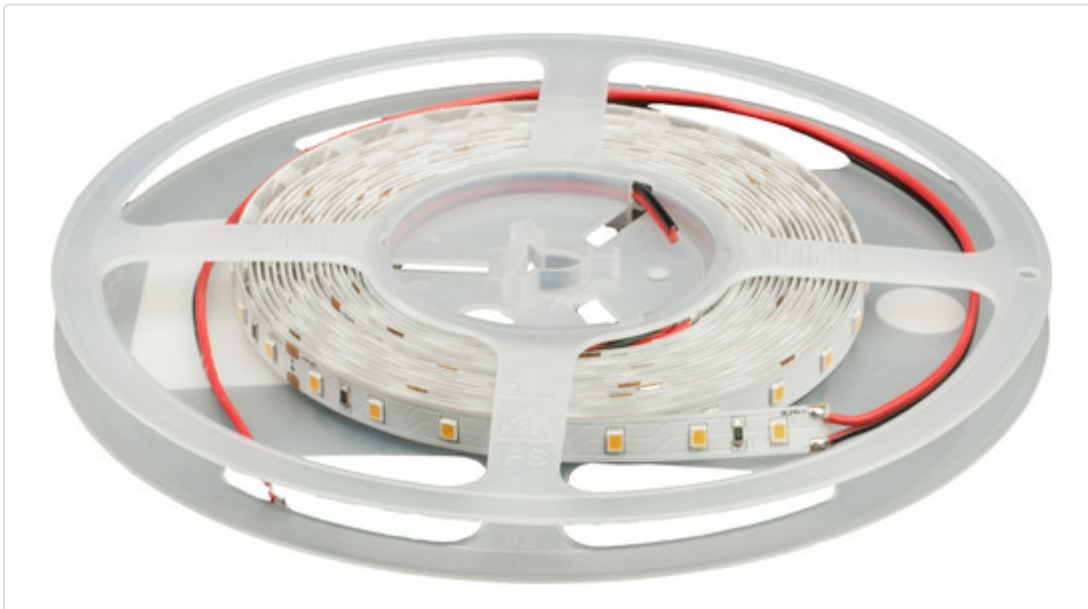

LED Leiterplatte linear, flexibel, stripCENTURY 12 weiss 72W 120° 2700K CRI80 AA80006.00.90

## STAMMDATEN

Artikel-Typ	Produkt
GTIN	4062029105025
Type / Modell	stripCENTURY 12
Einheit Inhalt	Stück
Einheit Bestellung	Stück
Inhaltsmenge	1 Stück
Preisbezugsmenge	1
Mindestbestellmenge	1 Stück
Bestellschritt	1 Stück
Ursprungsland	cn
Zolltarifnummer	85395000

## BESCHREIBUNG

LED-Streifen mit hoher Effizienz. Ideal für Anwendungen im Shop-, Retail -sowie Wohnbereich. 5m Rolle, verfügbar in weiß und RGB, IP20. Leitungslänge - 35cm. Mit hochwertigem 3M Doppellebeband. Beidseitige Anschlussmöglichkeiten mit werkzeuglosem Steckverbinder. Konstantspannung 24V Betriebsgerät separat bestellen. 5 Jahre Garantie.

### ETIM 8.0: Lichtschlauch/-band (EC002706)

Ausführung	-
Montageart	-
Leuchtmittel	LED nicht austauschbar
Anzahl der Leuchtmittel pro Meter	-
Anzahl der Leuchtmittel pro Fuß	-
Lampenleistung je Meter	-
Lampenleistung je Fuß	-
Lichtstrom je Meter	-
Spannungsart	DC
Lampenspannung	-
Ausstrahlungswinkel	120 °
Betriebsgerät	LED-Betriebsgerät spannungsgesteuert
Geeignet für Dimmer	-
Austauschbares Betriebsgerät	Ja
Energieeffizienzklasse des fest eingebauten Leuchtmittels	sonstige
Energieeffizienzklasse des mitgelieferten austauschbaren Leuchtmittels	-
Höchste Energieeffizienzklasse des austauschbaren Leuchtmittels	-
Niedrigste Energieeffizienzklasse des austauschbaren Leuchtmittels	-
Bemessungslebensdauer L70/B50 bei 25 °C	-