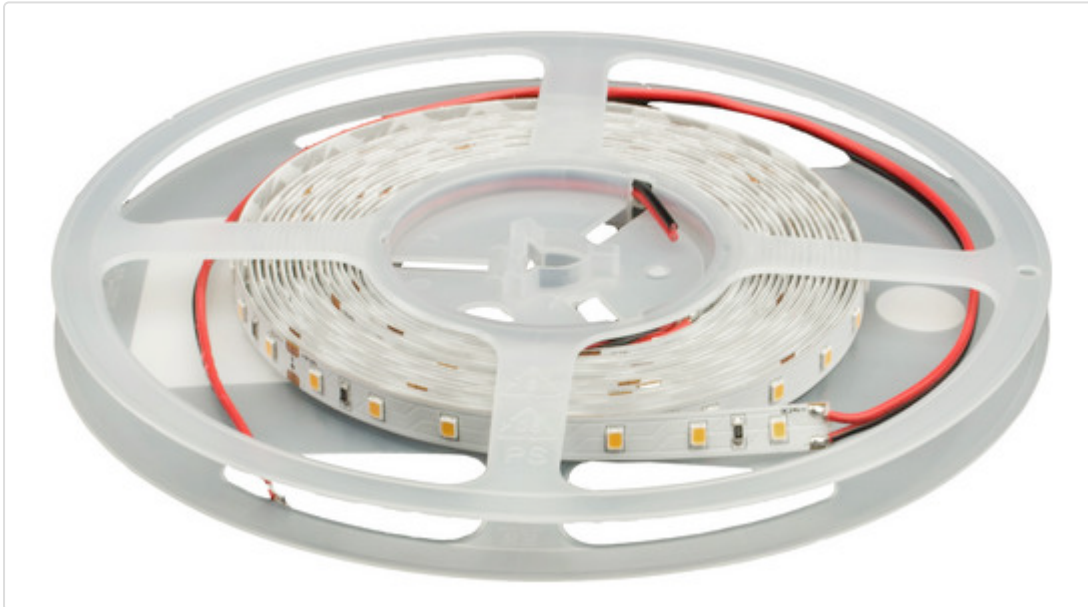

LED Leiterplatte linear, flexibel, stripCENTURY 12 weiss 72W 120° 3000K CRI80 AA80006.00.91

## BESCHREIBUNG

LED-Streifen mit hoher Effizienz. Ideal für Anwendungen im Shop-, Retail -sowie Wohnbereich. 5m Rolle, verfügbar in weiß und RGB, IP20. Leitungslänge - 35cm. Mit hochwertigem 3M Doppellebeband. Beidseitige Anschlussmöglichkeiten mit werkzeuglosem Steckverbinder. Konstantspannung 24V Betriebsgerät separat bestellen. 5 Jahre Garantie.