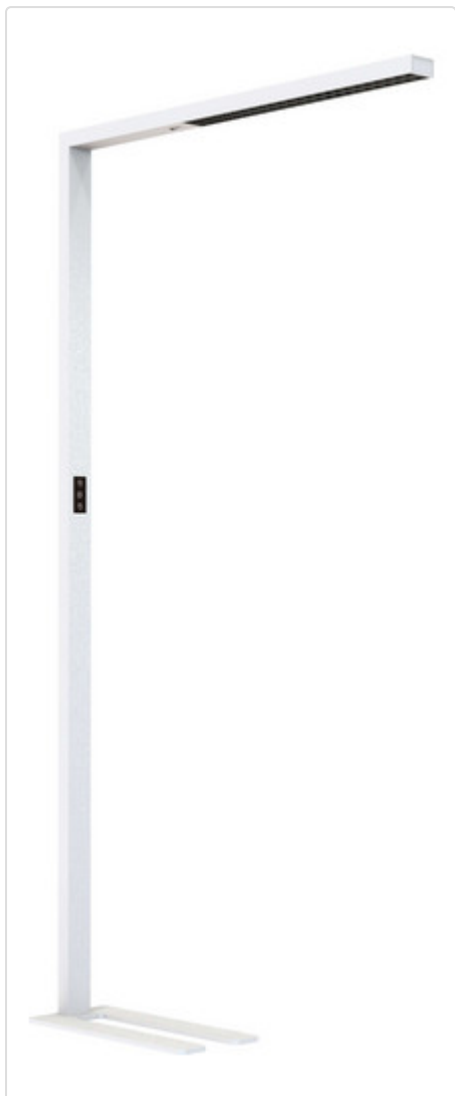

LED Stehleuchte , floorCENTURY 15 BAP weiss 80W 50° 3000-6000K CRI80 AA81771.00.59

STAMMDATEN

Artikel-Typ	Produkt
GTIN	4062029111293
Type / Modell	floorCENTURY 15 BAP
Einheit Inhalt	Stück
Einheit Bestellung	Stück
Inhaltsmenge	1 Stück
Preisbezugsmenge	1
Mindestbestellmenge	1 Stück
Bestellschritt	1 Stück
Ursprungsland	cn
Zolltarifnummer	94052190

LOGISTISCHE DATEN (INKL. GRUNDVERPACKUNG)

Gewicht	11.3 kg
---------	---------

BESCHREIBUNG

Flickerfreie LED Stehleuchte im modernen Stabdesign für anspruchsvolle Bildschirmarbeitsplätze. Gehäuse aus Aluminiumprofil, pulverbeschichtet. Sehr hohe Blendreduzierung durch Microreflektoren und Anti-Blend Abdeckung, UGR < 6. Integrierter Bewegungsmelder und Tageslichtsensor. Ein/Aus Schalter, inkl. Touch-DIM Funktion. Separat steuerbare direkte und indirekte Lichtverteilung. Lichtstromrückgang nach 50.000 h L80/B10. Integriertes Betriebsgerät. 5 Jahre Garantie. TW 3000-6000K. Max. direkte Lichtausbeute: 3.000lm 25W bei 4000K. Max. indirekte Lichtausbeute: 6.500lm 55W bei 4000K. Inkl. Bewegungs- und Tageslichtsensor