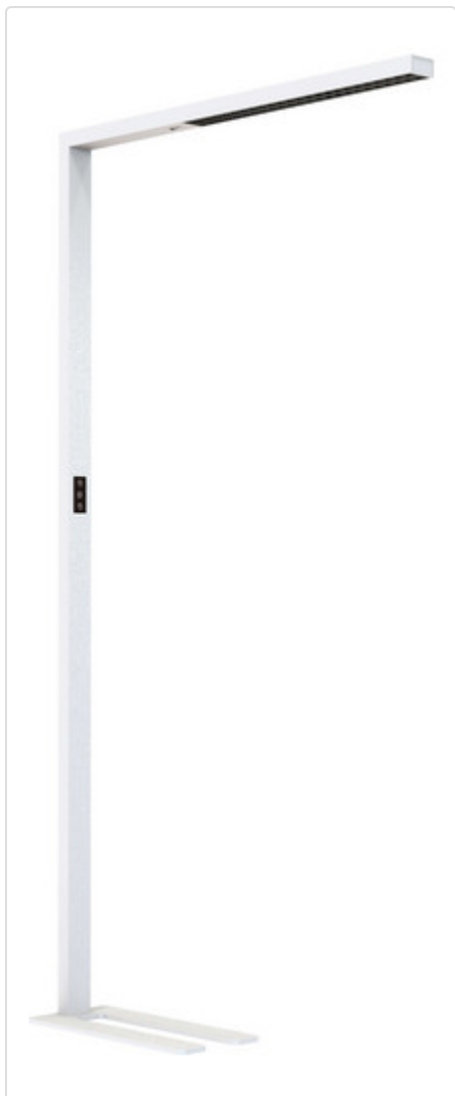

LED Stehleuchte , floorCENTURY 15 BAP weiss 80W 50° 3000K CRI80 AA81771.00.91

STAMMDATEN

Artikel-Typ	Produkt
GTIN	4062029111231
Type / Modell	floorCENTURY 15 BAP
Einheit Inhalt	Stück
Einheit Bestellung	Stück
Inhaltsmenge	1 Stück
Preisbezugsmenge	1
Mindestbestellmenge	1 Stück
Bestellschritt	1 Stück
Ursprungsland	cn
Zolltarifnummer	94052190

LOGISTISCHE DATEN (INKL. GRUNDVERPACKUNG)

Gewicht	11.3 kg
---------	---------

BESCHREIBUNG

Flickerfreie LED Stehleuchte im modernen Stabdesign für anspruchsvolle Bildschirmarbeitsplätze. Gehäuse aus Aluminiumprofil, pulverbeschichtet. Sehr hohe Blendreduzierung durch Microreflektoren und Anti-Blend Abdeckung, UGR < 6. Integrierter Bewegungsmelder und Tageslichtsensor. Ein/Aus Schalter, inkl. Touch-DIM Funktion. Separat steuerbare direkte und indirekte Lichtverteilung. Lichtstromrückgang nach 50.000 h L80/B10. Integriertes Betriebsgerät. 5 Jahre Garantie. Max. direkte Lichtausbeute: 3.000 lm 25W. Max. indirekte Lichtausbeute: 6.500lm 55W. TW nach Anfrage. Inkl. Bewegungs- und Tageslichtsensor