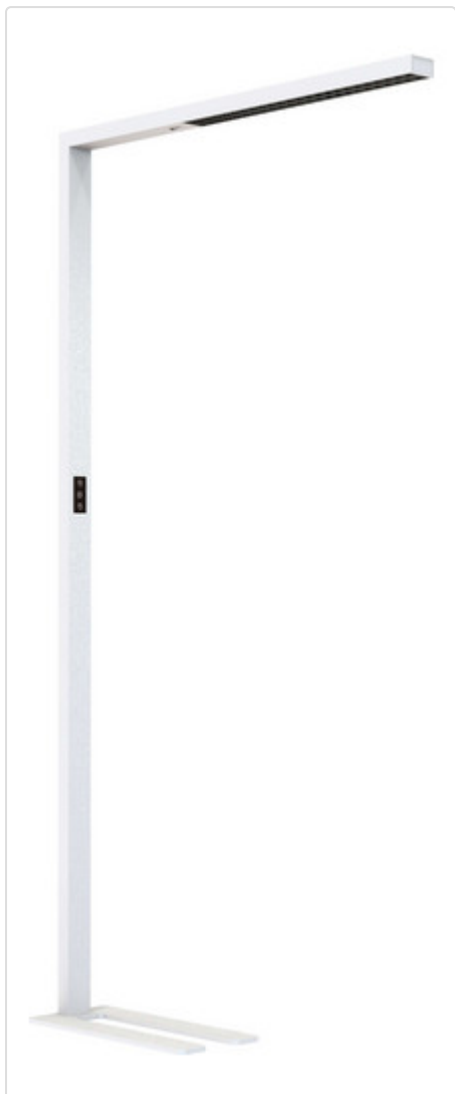

LED Stehleuchte , floorCENTURY 15 BAP weiss 80W 50° 4000K CRI80 AA81771.00.92

STAMMDATEN

Artikel-Typ	Produkt
GTIN	4062029111262
Type / Modell	floorCENTURY 15 BAP
Einheit Inhalt	Stück
Einheit Bestellung	Stück
Inhaltsmenge	1 Stück
Preisbezugsmenge	1
Mindestbestellmenge	1 Stück
Bestellschritt	1 Stück
Ursprungsland	cn
Zolltarifnummer	94052190

LOGISTISCHE DATEN (INKL. GRUNDVERPACKUNG)

Gewicht	11.3 kg
---------	---------

BESCHREIBUNG

Flickerfreie LED Stehleuchte im modernen Stabdesign für anspruchsvolle Bildschirmarbeitsplätze. Gehäuse aus Aluminiumprofil, pulverbeschichtet. Sehr hohe Blendreduzierung durch Microreflektoren und Anti-Blend Abdeckung, UGR < 6. Integrierter Bewegungsmelder und Tageslichtsensor. Ein/Aus Schalter, inkl. Touch-DIM Funktion. Separat steuerbare direkte und indirekte Lichtverteilung. Lichtstromrückgang nach 50.000 h L80/B10. Integriertes Betriebsgerät. 5 Jahre Garantie. Max. direkte Lichtausbeute: 3.000 lm 25W. Max. indirekte Lichtausbeute: 6.500lm 55W. TW nach Anfrage. Inkl. Bewegungs- und Tageslichtsensor