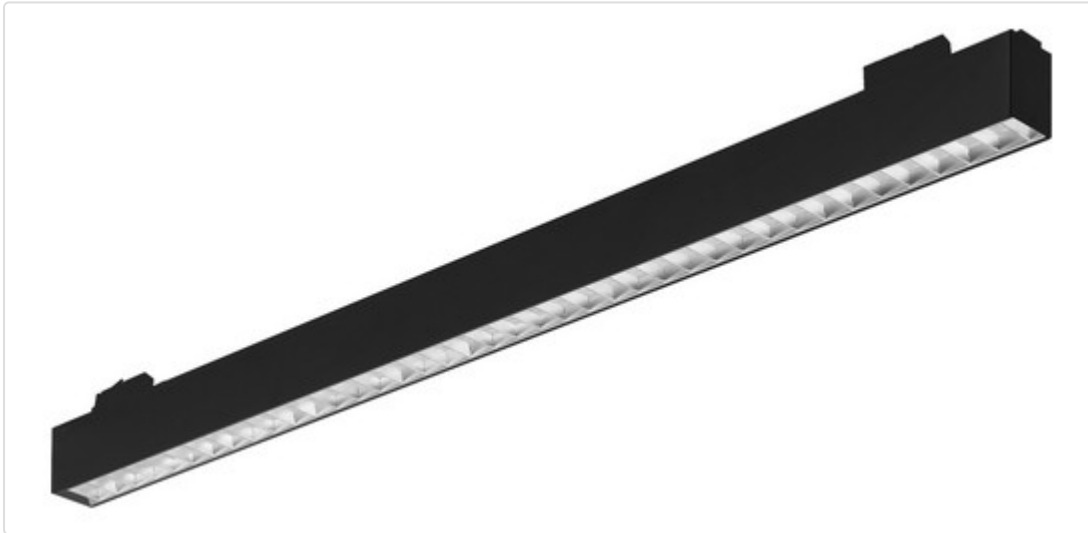

LED Stromschienenleuchte linear, linetrackCENTURY 1 schwarz 18W 100° 3000K CRI90
AA82660.02.91

STAMMDATEN

Artikel-Typ	Produkt
GTIN	4062029117585
Type / Modell	linetrackCENTURY 1
Einheit Inhalt	Stück
Einheit Bestellung	Stück
Inhaltsmenge	1 Stück
Preisbezugsmenge	1
Mindestbestellmenge	1 Stück
Bestellschritt	1 Stück
Ursprungsland	de
Zolltarifnummer	94051190

LOGISTISCHE DATEN (INKL. GRUNDVERPACKUNG)

Gewicht	3 kg
---------	------

BESCHREIBUNG

Hochwertige 3-Ph-Linearleuchte. Gehäuse aus Aluminiumprofil, pulverbeschichtet. Integriertes, nicht dimmbares Betriebsgerät. Universeller Schienenadapter. Hervorragend Energieeffizienz und Lichtverteilung. Farbtoleranz 3 SDCM. Lichtstromrückgang nach 50.000 h L80/B10. Weitere Produktkonfigurationen auf Anfrage. 5 Jahre Garantie.

MERKMALE

ETIM 8.0: Downlight/Strahler/Flutlicht (EC001744)

Geeignet für Anbaumontage	Nein
Geeignet für Einbaumontage	Nein
Geeignet für Wandmontage	Nein
Geeignet für Pendelaufhängung	Nein
Geeignet für Deckenmontage	Ja
Geeignet für Traversenmontage	Nein
Geeignet für Podest-/Bodenmontage	Nein
Geeignet für Stromschienenmontage	Ja
Geeignet für Klemmmontage	Nein
Geeignet für Seilsystem	Nein
Verstellbarkeit	nicht verstellbar
Mit Bewegungsmelder	Nein
Mit Lichtsensor	Nein
Leuchtmittel	LED austauschbar
Mit Leuchtmittel	Ja
Geeignet für Leuchtmittelanzahl	2
Fassung	ohne
Werkstoff des Gehäuses	Aluminium
Oberflächenschutz	pulverbeschichtet
Gehäusefarbe	schwarz
Werkstoff der Abdeckung	ohne
Oberfläche gebürstet	Nein
Spannungsart	AC