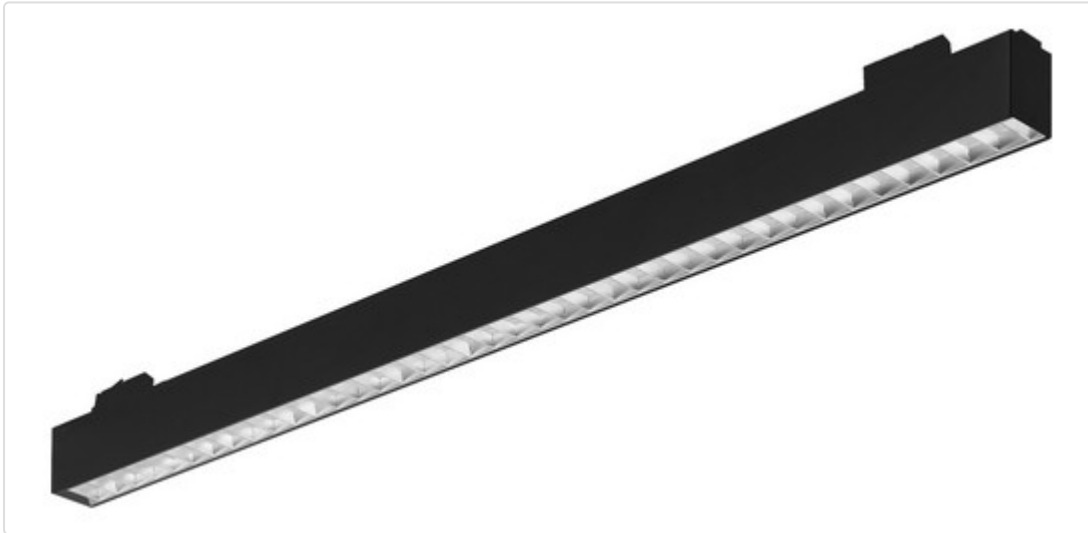

LED Stromschienenleuchte linear, linetrackCENTURY 1 schwarz 36W 60° 3000K CRI90  
AA82669.02.91

## BESCHREIBUNG

Hochwertige 3-Ph-Linearleuchte. Gehäuse aus Aluminiumprofil, pulverbeschichtet. Integriertes, nicht dimmbares Betriebsgerät. Universeller Schienenadapter. Hervorragend Energieeffizienz und Lichtverteilung. Farbtoleranz 3 SDCM. Lichtstromrückgang nach 50.000 h L80/B10. Weitere Produktkonfigurationen auf Anfrage. 5 Jahre Garantie.

### ETIM 8.0: Downlight/Strahler/Flutlicht (EC001744)

Geeignet für Anbaumontage	Nein
Geeignet für Einbaumontage	Nein
Geeignet für Wandmontage	Nein
Geeignet für Pendelaufhängung	Nein
Geeignet für Deckenmontage	Ja
Geeignet für Traversenmontage	Nein
Geeignet für Podest-/Bodenmontage	Nein
Geeignet für Stromschienenmontage	Ja
Geeignet für Klemmmontage	Nein
Geeignet für Seilsystem	Nein
Verstellbarkeit	nicht verstellbar
Mit Bewegungsmelder	Nein
Mit Lichtsensor	Nein
Leuchtmittel	LED austauschbar
Mit Leuchtmittel	Ja
Geeignet für Leuchtmittelanzahl	2
Fassung	ohne
Werkstoff des Gehäuses	Aluminium
Oberflächenschutz	pulverbeschichtet
Gehäusefarbe	schwarz
Werkstoff der Abdeckung	Kunststoff transparent
Oberfläche gebürstet	Nein
Spannungsart	AC