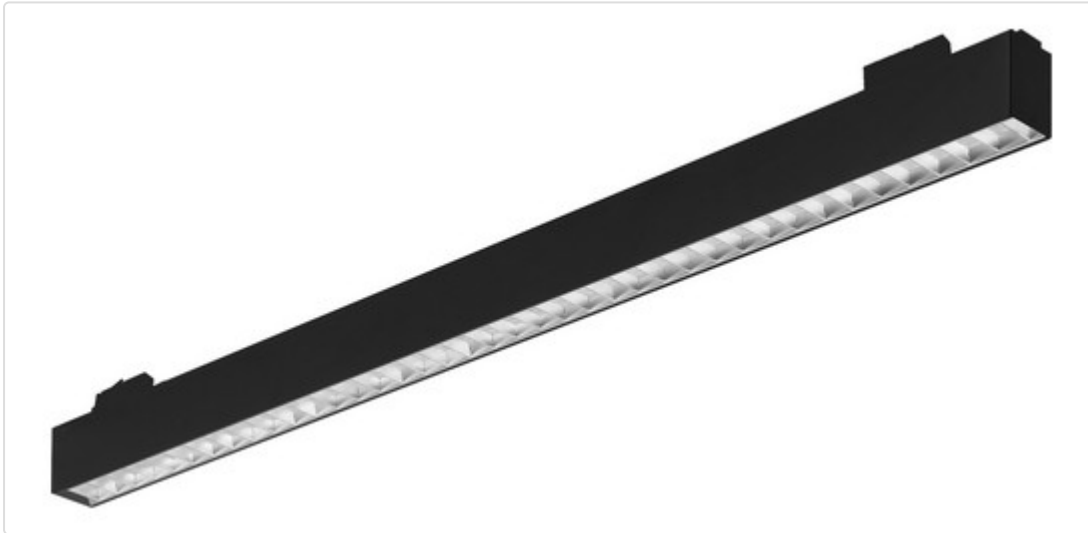

LED Stromschienenleuchte linear, linetrackCENTURY 1 schwarz 36W 70° 3000K CRI90  
AA82670.02.91

## BESCHREIBUNG

Hochwertige 3-Ph-Linearleuchte. Gehäuse aus Aluminiumprofil, pulverbeschichtet. Integriertes, nicht dimmbares Betriebsgerät. Universeller Schienenadapter. Hervorragend Energieeffizienz und Lichtverteilung. Farbtoleranz 3 SDCM. Lichtstromrückgang nach 50.000 h L80/B10. Weitere Produktkonfigurationen auf Anfrage. 5 Jahre Garantie.

### ETIM 8.0: Downlight/Strahler/Flutlicht (EC001744)

Geeignet für Anbaumontage	Nein
Geeignet für Einbaumontage	Nein
Geeignet für Wandmontage	Nein
Geeignet für Pendelaufhängung	Nein
Geeignet für Deckenmontage	Ja
Geeignet für Traversenmontage	Nein
Geeignet für Podest-/Bodenmontage	Nein
Geeignet für Stromschienenmontage	Ja
Geeignet für Klemmmontage	Nein
Geeignet für Seilsystem	Nein
Verstellbarkeit	nicht verstellbar
Mit Bewegungsmelder	Nein
Mit Lichtsensor	Nein
Leuchtmittel	LED austauschbar
Mit Leuchtmittel	Ja
Geeignet für Leuchtmittelanzahl	2
Fassung	ohne
Werkstoff des Gehäuses	Aluminium
Oberflächenschutz	pulverbeschichtet
Gehäusefarbe	schwarz
Werkstoff der Abdeckung	Kunststoff transparent
Oberfläche gebürstet	Nein
Spannungsart	AC