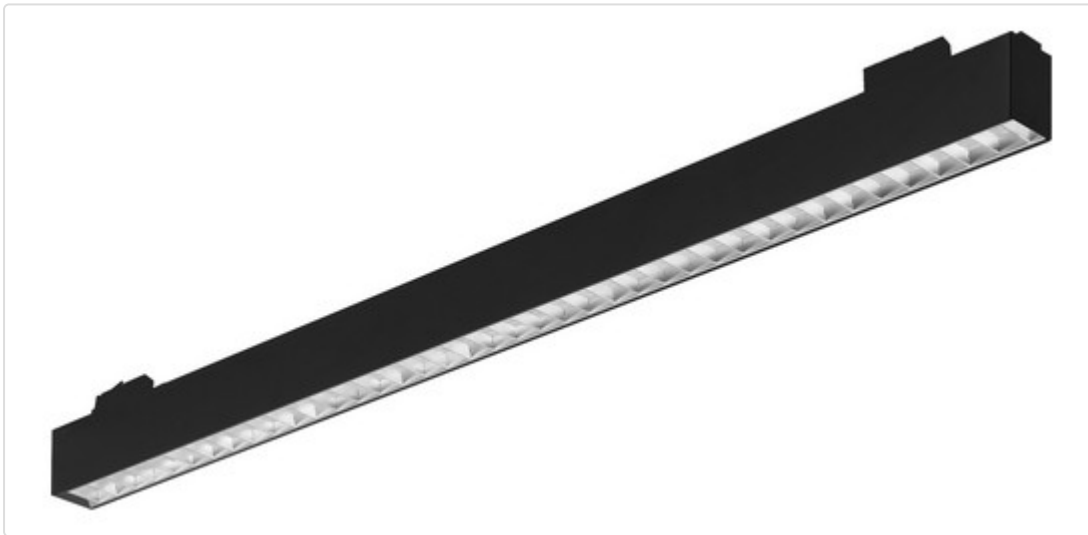

LED Stromschienenleuchte linear, linetrackCENTURY 1 schwarz 36W 90° 3000K CRI90
AA82672.02.91

STAMMDATEN

Artikel-Typ	Produkt
GTIN	4062029117820
Type / Modell	linetrackCENTURY 1
Einheit Inhalt	Stück
Einheit Bestellung	Stück
Inhaltsmenge	1 Stück
Preisbezugsmenge	1
Mindestbestellmenge	1 Stück
Bestellschritt	1 Stück
Ursprungsland	de
Zolltarifnummer	94051190

LOGISTISCHE DATEN (INKL. GRUNDVERPACKUNG)

Gewicht	3.5 kg
---------	--------

BESCHREIBUNG

Hochwertige 3-Ph-Linearleuchte. Gehäuse aus Aluminiumprofil, pulverbeschichtet. Integriertes, nicht dimmbares Betriebsgerät. Universeller Schienenadapter. Hervorragend Energieeffizienz und Lichtverteilung. Farbtoleranz 3 SDCM. Lichtstromrückgang nach 50.000 h L80/B10. Weitere Produktkonfigurationen auf Anfrage. 5 Jahre Garantie.

MERKMALE

ETIM 8.0: Downlight/Strahler/Flutlicht (EC001744)

Geeignet für Anbaumontage	Nein
Geeignet für Einbaumontage	Nein
Geeignet für Wandmontage	Nein
Geeignet für Pendelaufhängung	Nein
Geeignet für Deckenmontage	Ja
Geeignet für Traversenmontage	Nein
Geeignet für Podest-/Bodenmontage	Nein
Geeignet für Stromschienenmontage	Ja
Geeignet für Klemmmontage	Nein
Geeignet für Seilsystem	Nein
Verstellbarkeit	nicht verstellbar
Mit Bewegungsmelder	Nein
Mit Lichtsensor	Nein
Leuchtmittel	LED austauschbar
Mit Leuchtmittel	Ja
Geeignet für Leuchtmittelanzahl	2
Fassung	ohne
Werkstoff des Gehäuses	Aluminium
Oberflächenschutz	pulverbeschichtet
Gehäusefarbe	schwarz
Werkstoff der Abdeckung	Kunststoff transparent
Oberfläche gebürstet	Nein
Spannungsart	AC