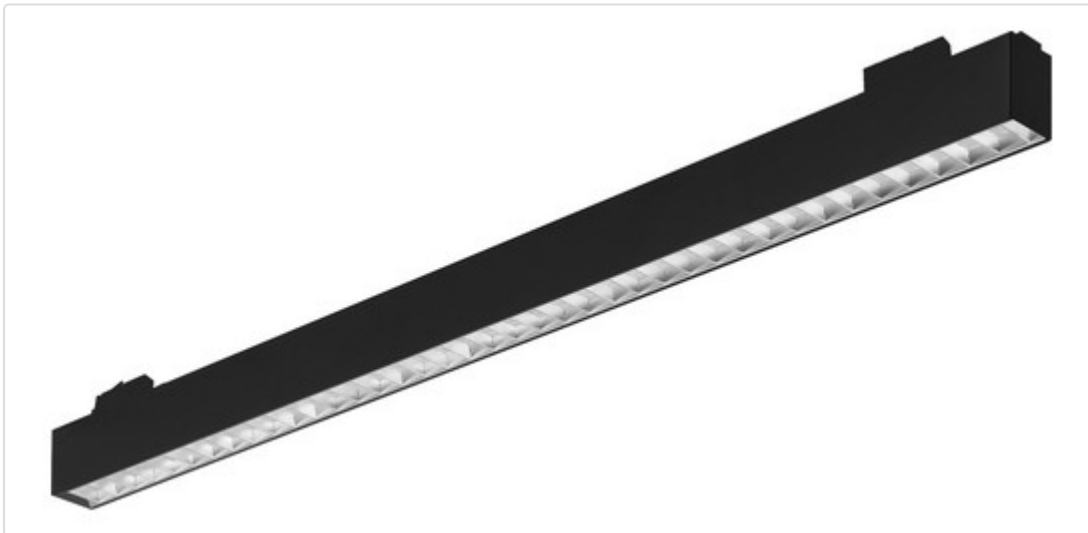

LED Stromschienenleuchte linear, linetrackCENTURY 1 schwarz 36W 45° 3000K CRI90
AA82673.02.91

STAMMDATEN

Artikel-Typ	Produkt
GTIN	4062029117844
Type / Modell	linetrackCENTURY 1
Einheit Inhalt	Stück
Einheit Bestellung	Stück
Inhaltsmenge	1 Stück
Preisbezugsmenge	1
Mindestbestellmenge	1 Stück
Bestellschritt	1 Stück
Ursprungsland	de
Zolltarifnummer	94051190

LOGISTISCHE DATEN (INKL. GRUNDVERPACKUNG)

Gewicht	3.5 kg
---------	--------

BESCHREIBUNG

Hochwertige 3-Ph-Linearleuchte. Gehäuse aus Aluminiumprofil, pulverbeschichtet. Integriertes, nicht dimmbares Betriebsgerät. Universeller Schienenadapter. Hervorragend Energieeffizienz und Lichtverteilung. Farbtoleranz 3 SDCM. Lichtstromrückgang nach 50.000 h L80/B10. Weitere Produktkonfigurationen auf Anfrage. 5 Jahre Garantie.

MERKMALE

ETIM 8.0: Downlight/Strahler/Flutlicht (EC001744)

Geeignet für Anbaumontage	Nein
Geeignet für Einbaumontage	Nein
Geeignet für Wandmontage	Nein
Geeignet für Pendelaufhängung	Nein
Geeignet für Deckenmontage	Ja
Geeignet für Traversenmontage	Nein
Geeignet für Podest-/Bodenmontage	Nein
Geeignet für Stromschienenmontage	Ja
Geeignet für Klemmmontage	Nein
Geeignet für Seilsystem	Nein
Verstellbarkeit	nicht verstellbar
Mit Bewegungsmelder	Nein
Mit Lichtsensor	Nein
Leuchtmittel	LED austauschbar
Mit Leuchtmittel	Ja
Geeignet für Leuchtmittelanzahl	2
Fassung	ohne
Werkstoff des Gehäuses	Aluminium
Oberflächenschutz	pulverbeschichtet
Gehäusefarbe	schwarz
Werkstoff der Abdeckung	Kunststoff transparent
Oberfläche gebürstet	Nein
Spannungsart	AC