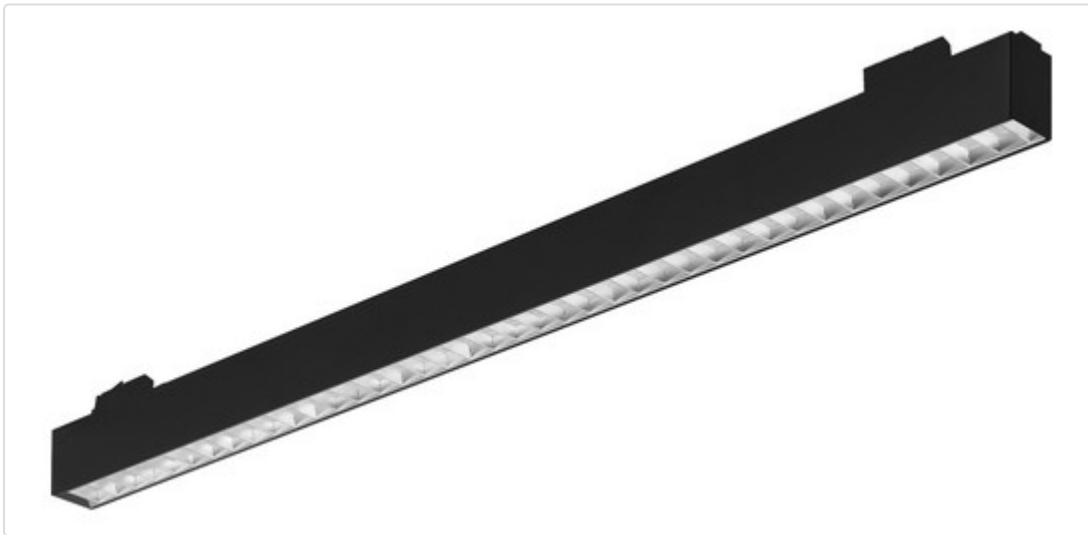

LED Stromschienenleuchte linear, linetrackCENTURY 1 schwarz 53W 90° 3000K CRI90  
AA82678.02.91

## BESCHREIBUNG

Hochwertige 3-Ph-Linearleuchte. Gehäuse aus Aluminiumprofil, pulverbeschichtet. Integriertes, nicht dimmbares Betriebsgerät. Universeller Schienenadapter. Hervorragend Energieeffizienz und Lichtverteilung. Farbtoleranz 3 SDCM. Lichtstromrückgang nach 50.000 h L80/B10. Weitere Produktkonfigurationen auf Anfrage. 5 Jahre Garantie.