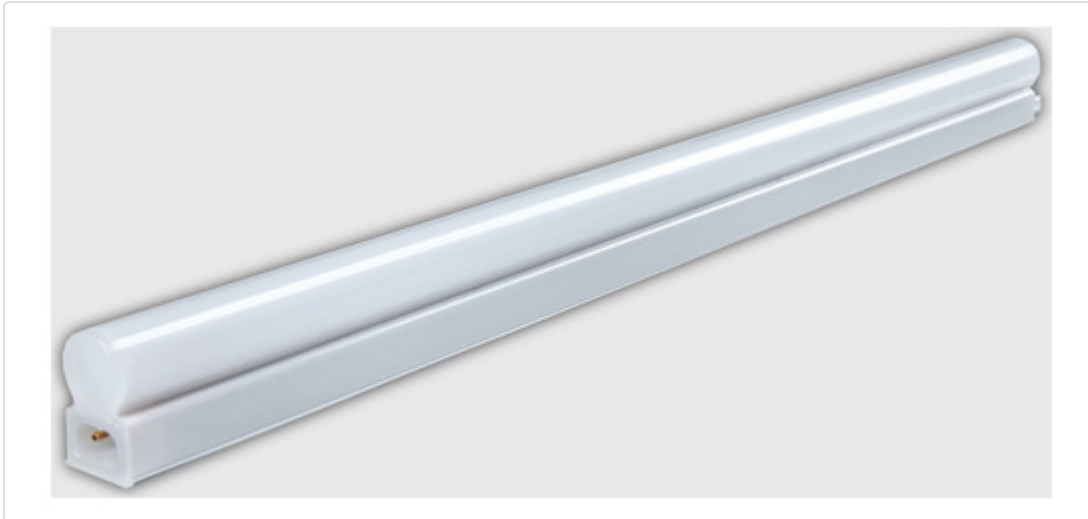

LED Aufbauleuchte linear, lineCENTURY 2 L weiss 18W 180° 3000K CRI80 AB81698.00.91

STAMMDATEN

Artikel-Typ	Produkt
GTIN	4062029120462
Type / Modell	lineCENTURY 2 L
Einheit Inhalt	Stück
Einheit Bestellung	Stück
Inhaltsmenge	1 Stück
Preisbezugsmenge	1
Mindestbestellmenge	1 Stück
Bestellschritt	1 Stück
Ursprungsland	cn
Zolltarifnummer	94051140

LOGISTISCHE DATEN (INKL. GRUNDVERPACKUNG)

Gewicht	0.217 kg
---------	----------

BESCHREIBUNG

Kompakte und unauffällige LED Lichtleiste für Regale, Unterschränke, Hinterleuchtungen und Allgemeinbeleuchtung in verschiedenen Längen. Gehäuse aus Polycarbonat. Montagezubehör im Lieferumfang enthalten: 30 cm Verlängerungskabel ; 180cm Netzkabel; Befestigungshalter. Geringe Baugröße. Integriertes, nicht dimmbares Betriebsgerät. 3 Jahre Garantie. Netto 2250lm

MERKMALE

ETIM 8.0: Decken-/Wandleuchte (EC002892)

Geeignet für Wandmontage	Ja
Geeignet für Pendelaufhängung	Nein
Geeignet für Deckenmontage	Ja
Geeignet für Einbaumontage	Nein
Geeignet für Anbaumontage	Ja
Geeignet für Lichtbandkonfiguration	Nein
Bildschirmarbeitsplatztauglich nach EN 12464-1	Nein
Leuchtmittel	LED nicht austauschbar
Mit Leuchtmittel	Ja
Geeignet für Leuchtmittellanzahl	-
Fassung	-
Werkstoff des Gehäuses	Kunststoff
Oberflächenschutz Gehäuse	sonstige
Gehäusefarbe	weiß
Werkstoff der Abdeckung	Kunststoff opal
Ausführung des Rasters	ohne
Spannungsart	AC
Nennspannung	220 V - 240 V
Nennstrom	-
Betriebsgerät	LED-Betriebsgerät stromgesteuert
Mit Betriebsgerät	Ja
Austauschbares Betriebsgerät	Nein