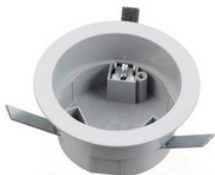

Zubehör für

XTSA 71-1

GLOBAL Trac Pro FIX-Point Einbautopf Deckeneinbaudose für FIX-Point GA 70, 50N, bis Deckenstärke 30mm, für Ø 105 - 125 mm - grau XTSA 71-1