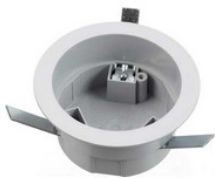

MERKMALE

ETIM 8.0: Elektrisches Zubehör für Leuchten (EC002556)

Art des Zubehörs/Ersatzteils	Punktauslass
Farbe	grau
Ader-Zahl	5
Nennquerschnitt	-

WEITERE ARTIKEL

Zubehör

XTSA 71-1

GLOBAL Trac Pro FIX-Point Einbautopf Deckeneinbaudose für FIX-Point GA 70, 50N, bis Deckenstärke 30mm, für Ø 105 - 125 mm - grau XTSA 71-1