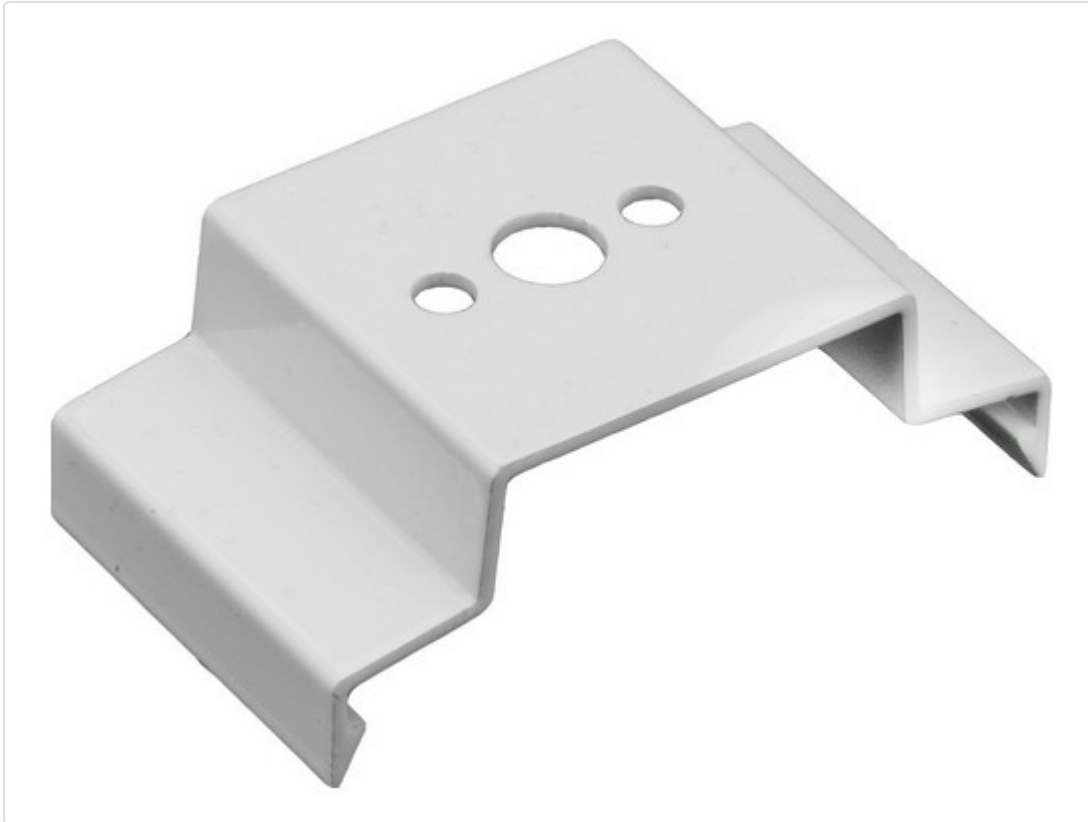

Halterung für Deckenmontage MB1 C3 weiss, 1xF8,2mm für lineCENTURY 4000 VT22001A

STAMMDATEN

Artikel-Typ	Produkt
GTIN	6438494002325
Type / Modell	VT22001A
Einheit Inhalt	Stück
Einheit Bestellung	Stück
Inhaltsmenge	500 Stück
Preisbezugsmenge	1
Mindestbestellmenge	1 Stück
Bestellschritt	1 Stück
Ursprungsland	fi
Zolltarifnummer	94059900

LOGISTISCHE DATEN (INKL. GRUNDVERPACKUNG)

Gewicht	0.02 kg
---------	---------

BESCHREIBUNG

Schnellmontage-Halterung für Deckenmontage MB1 C3 weiss, 1x F8, 2mm für lineCENTURY 4000

MERKMALE

ETIM 8.0: Mechanisches Zubehör/Ersatzteile für Leuchten (EC002557)

Art des Zubehörs/Ersatzteils	Befestigungssatz
Zubehör	Ja
Ersatzteil	Nein
Transparent	Nein
Farbe	sonstige
Werkstoff	Stahl
Länge	40 mm
Breite	71 mm
Höhe	26 mm
Durchmesser	-

WEITERE ARTIKEL

Zubehör für

LCA4001.00.92