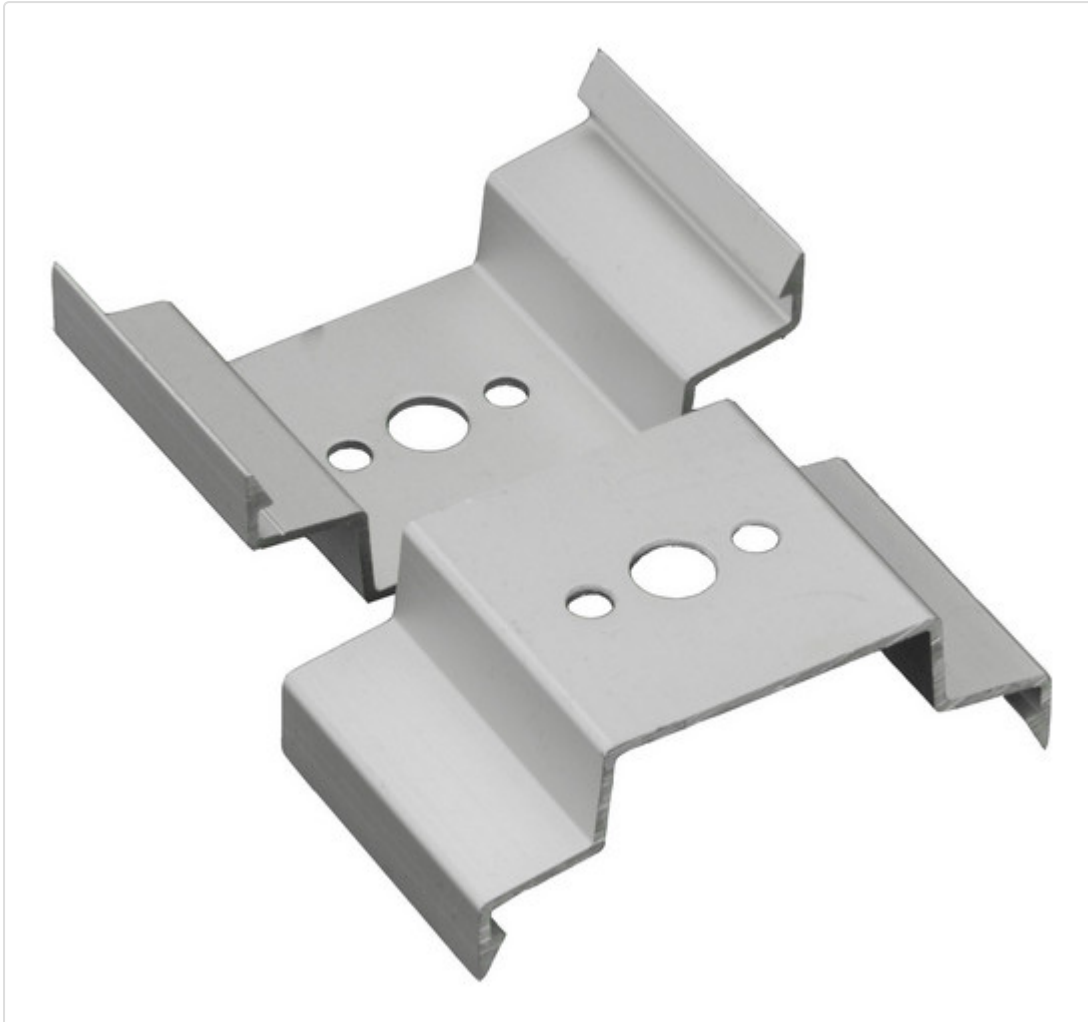

Halterung für Deckenmontage MB1M C5 eloxiert, 3xØ8,2mm SNEP MODE X VT22003

## BESCHREIBUNG

Schnellmontage-Halterung für Deckenmontage MB1M C5 eluxiert, 3xF8, 2mm für Linear Mode X. Zwei Halterungen pro Leuchte benötigt.

### ETIM 8.0: Mechanisches Zubehör/Ersatzteile für Leuchten (EC002557)

Art des Zubehörs/Ersatzteils	Befestigungssatz
Zubehör	Ja
Ersatzteil	Nein
Transparent	Nein
Farbe	sonstige
Werkstoff	Stahl
Länge	100 mm
Breite	71 mm
Höhe	26 mm
Durchmesser	-