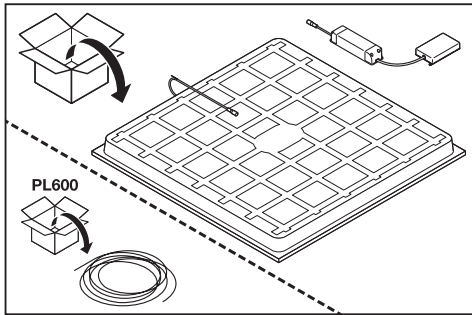

$T_{[Kelvin]} / W_{AC}$	lm		lm/W	
		29.5W	36W	29.5W	36W
PANEL CMFT 36W CPS	4000K	3600 lm	4200 lm	122 lm/W	118 lm/W
	3000K	3400 lm	4000 lm	115 lm/W	112 lm/W
PANEL CMFT 36W DALI	4000K	-	4200 lm	-	118 lm/W
	3000K	-	4000 lm	-	112 lm/W