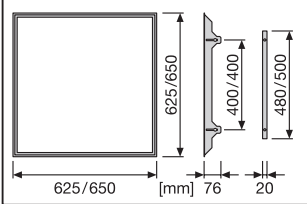

PL 625 RECESSED MOUNT FRAME

EAN 4058075402904

	*C10A	*B16A	*C16A	DALI	IOUT [mA]	DIM
PANEL CMFT 36W CPS	n=16	n=18	n=25	-	-	
PANEL CMFT 36W DALI	n=21	n=20	n=33	OSRAM OTI DALI 50/220...240/1A4 NFC	1100	

LEDVANCE GmbH
Steinerne Furt 62
81617 Augsburg, Germany
www.ledvance.com

LEDVANCE Ltd, Aquila House
Delta Crescent, Westbrook, Warrington
WA5 7NR, United Kingdom

Points de collecte sur www.quefairedemesdechets.fr 06.05.22