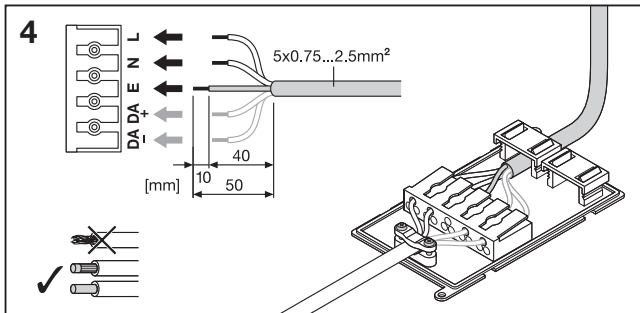

$T_{[Kelvin]} / W_{AC}$	lm		lm/W	
		29.5W	36W	29.5W	36W
PANEL CMFT 36W CPS	4000K	3600 lm	4200 lm	122 lm/W	118 lm/W
	3000K	3400 lm	4000 lm	115 lm/W	112 lm/W
PANEL CMFT 36W DALI	4000K	-	4200 lm	-	118 lm/W
	3000K	-	4000 lm	-	112 lm/W