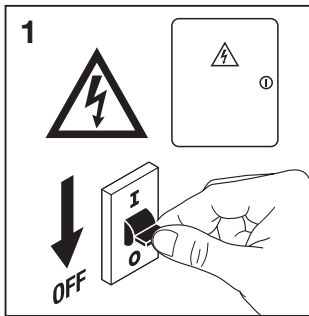

$T_{[Kelvin]} / W_{AC}$	lm		lm/W	
		29.5W	36W	29.5W	36W
PANEL CMFT 36W CPS	4000K	3600 lm	4200 lm	122 lm/W	118 lm/W
	3000K	3400 lm	4000 lm	115 lm/W	112 lm/W
PANEL CMFT 36W DALI	4000K	-	4200 lm	-	118 lm/W
	3000K	-	4000 lm	-	112 lm/W