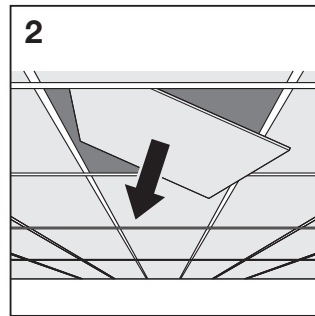

$T_{[Kelvin]} / W_{AC}$	lm		lm/W	
		29.5W	36W	29.5W	36W
PANEL CMFT 36W CPS	4000K	3600 lm	4200 lm	122 lm/W	118 lm/W
	3000K	3400 lm	4000 lm	115 lm/W	112 lm/W
PANEL CMFT 36W DALI	4000K	-	4200 lm	-	118 lm/W
	3000K	-	4000 lm	-	112 lm/W