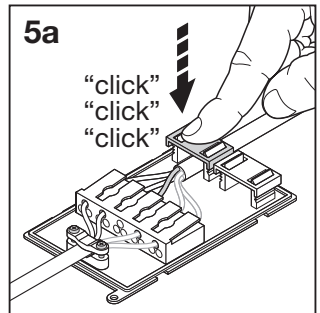

$T_{[Kelvin]} / W_{AC}$	lm		lm/W	
		29.5W	36W	29.5W	36W
PANEL CMFT 36W CPS	4000K	3600 lm	4200 lm	122 lm/W	118 lm/W
	3000K	3400 lm	4000 lm	115 lm/W	112 lm/W
PANEL CMFT 36W DALI	4000K	-	4200 lm	-	118 lm/W
	3000K	-	4000 lm	-	112 lm/W