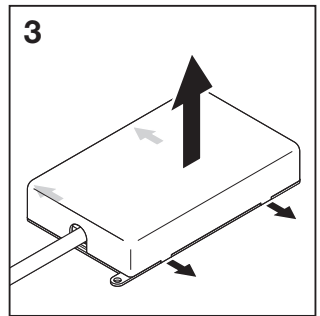

$T_{[Kelvin]} / W_{AC}$	lm		lm/W	
		29.5W	36W	29.5W	36W
PANEL CMFT 36W CPS	4000K	3600 lm	4200 lm	122 lm/W	118 lm/W
	3000K	3400 lm	4000 lm	115 lm/W	112 lm/W
PANEL CMFT 36W DALI	4000K	-	4200 lm	-	118 lm/W
	3000K	-	4000 lm	-	112 lm/W