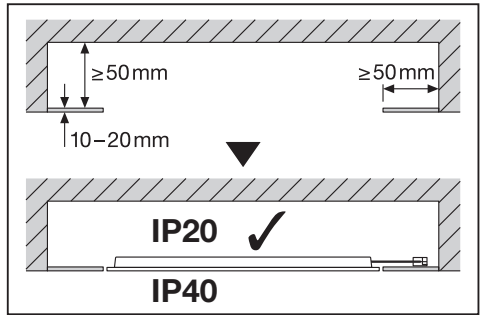

$T_{[Kelvin]} / W_{AC}$	lm		lm/W	
		29.5W	36W	29.5W	36W
PANEL CMFT 36W CPS	4000K	3600 lm	4200 lm	122 lm/W	118 lm/W
	3000K	3400 lm	4000 lm	115 lm/W	112 lm/W
PANEL CMFT 36W DALI	4000K	-	4200 lm	-	118 lm/W
	3000K	-	4000 lm	-	112 lm/W