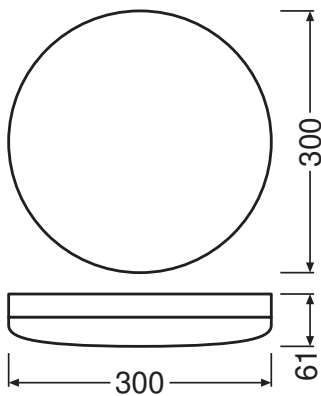

### Photometrische Daten

Lichtstrom	1920 lm
Lichtausbeute	80 lm/W
Farbtemperatur	4000 K
Lichtfarbe (Bezeichnung)	Kalt weiß
Farbwiedergabeindex Ra	> 80
Standardabweichung des Farbabgleichs	$\leq 4$ sdc
Lichtstärke	-
Flimmerarm	Ja
Flimmer-Messgröße (Pst LM)	-
Messgröße für Stroboskop-Effekte (SVM)	-
Photobiologische Risikogruppe gemäß EN62778	RG0
Ausstrahlungswinkel	120 °

### Maße & Gewicht

Durchmesser	300,00 mm
Höhe	61,00 mm
Produktgewicht	940,00 g