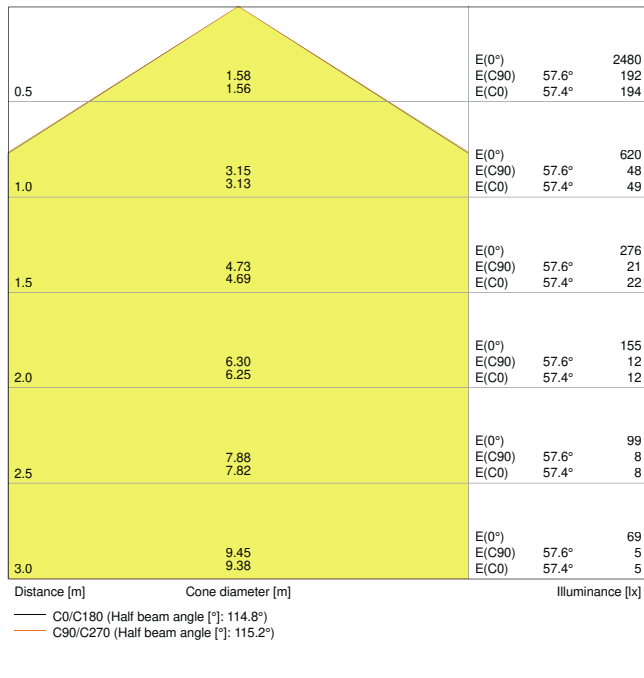

### Produkteigenschaften

- Ausstrahlungswinkel: 120°
- Schutzart: IP65
- Stoßfestigkeit: IK10

- Gehäuse und Abdeckung aus Polycarbonat
- Glühdrahtprüfung nach IEC 60695-2-12: 850 °C
- Durchverdrahtung möglich

### Photometrische Daten

Lichtstrom	1920 lm
Lichtausbeute	80 lm/W
Farbtemperatur	4000 K
Lichtfarbe (Bezeichnung)	Kalt weiß
Farbwiedergabeindex Ra	> 80
Standardabweichung des Farbabgleichs	$\leq 4$ sdc
Lichtstärke	-
Flimmerarm	Ja
Flimmer-Messgröße (Pst LM)	-
Messgröße für Stroboskop-Effekte (SVM)	-
Photobiologische Risikogruppe gemäß EN62778	RG0
Ausstrahlungswinkel	120 °