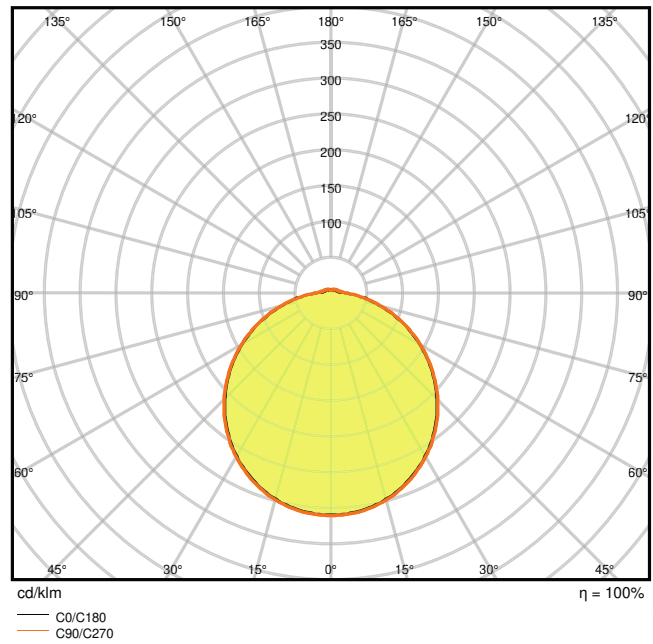

LDC typ polar