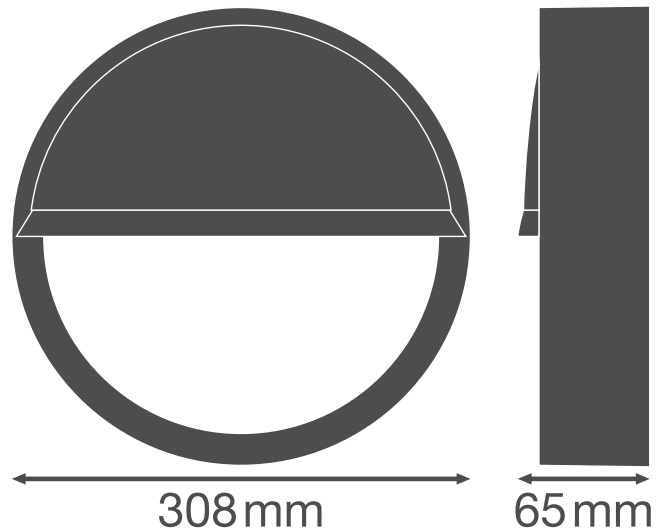

PRODUKTDATENBLATT

SF BLKH EYELID 300 BK

SURFACE BULKHEAD EYELID | Aufsteckbarer Halbvisierring (IK10)

Produkteigenschaften

- Halbvisierring für Surface Bulkhead
- Verfügbar für die 250 mm und 300 mm Versionen
- In schwarz und weiss verfügbar
- Stoßfestigkeit: IK10

TECHNISCHE DATEN

Maße & Gewicht

Durchmesser	308 mm
Höhe	65 mm
Produktgewicht	280,00 g

Product line drawing with numbers

Product line drawing with numbers

Materialien & Farben

Produktfarbe	Schwarz
Material Abdeckung	Polycarbonat (PC)

EAN	Verpackungseinheit (Stück pro Einheit)	Abmessungen (Länge x Breite x Höhe)	Bruttogewicht	Volumen
4058075375543	Faltschachtel 1	74 mm x 322 mm x 70 mm	385.00 g	1.67 dm ³
4058075375550	Versandschachtel 8	605 mm x 340 mm x 330 mm	3801.00 g	67.88 dm ³