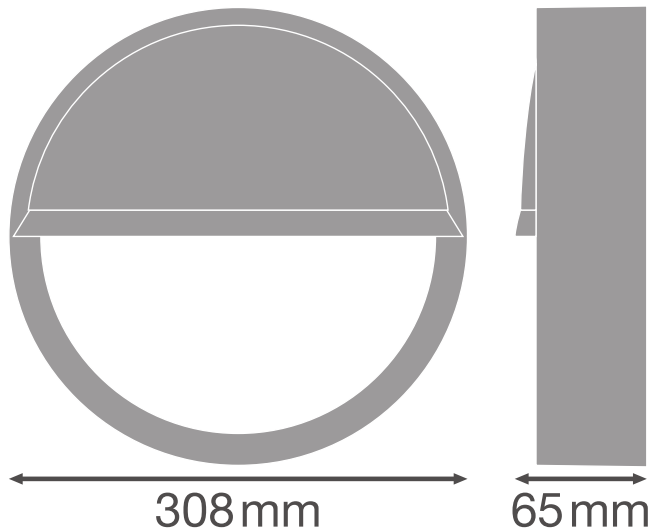

PRODUKTDATENBLATT

SF BLKH EYELID 300 BK

SURFACE BULKHEAD EYELID | Aufsteckbarer Halbvisierring (IK10)

Produkteigenschaften

- Halbvisierring für Surface Bulkhead
- Verfügbar für die 250 mm und 300 mm Versionen
- In schwarz und weiss verfügbar
- Stoßfestigkeit: IK10

TECHNISCHE DATEN

Maße & Gewicht

Durchmesser	308 mm
Höhe	65 mm
Produktgewicht	280,00 g

Product line drawing with numbers

Product line drawing with numbers

Materialien & Farben

Produktfarbe	Schwarz
Material Abdeckung	Polycarbonat (PC)

EAN	Verpackungseinheit (Stück pro Einheit)	Abmessungen (Länge x Breite x Höhe)	Bruttogewicht	Volumen
4058075375543	Faltschachtel 1	74 mm x 322 mm x 70 mm	385.00 g	1.67 dm ³
4058075375550	Versandschachtel 8	605 mm x 340 mm x 330 mm	3801.00 g	67.88 dm ³