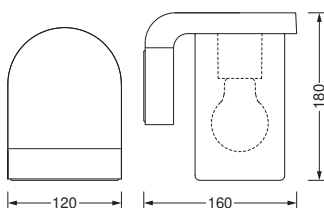

Maße & Gewicht

Länge	160,00 mm
Breite	120,00 mm
Höhe	180,00 mm
Produktgewicht	1055,00 g

Materialien & Farben

Produktfarbe	Dunkelgrau
Gehäusefarbe	Dunkelgrau
Gehäusematerial	Aluminium
Material Abdeckung	Glas
Quecksilbergehalt der Lampe	0.0 mg

Anwendung & Installation

Anschlussart	Anschlussklemme, 3-polig (L, N, PE)
Schutzart	IP44
Schutzklasse IK (Stoßfestigkeitsgrad)	IK03

Dimmbar	Nein
Montageart	Anbau
Montageort	Wand
Anwendungsumgebung	Außenanwendungen
Mit Leuchtmittel	Nein
Fassungsbezeichnung	E27