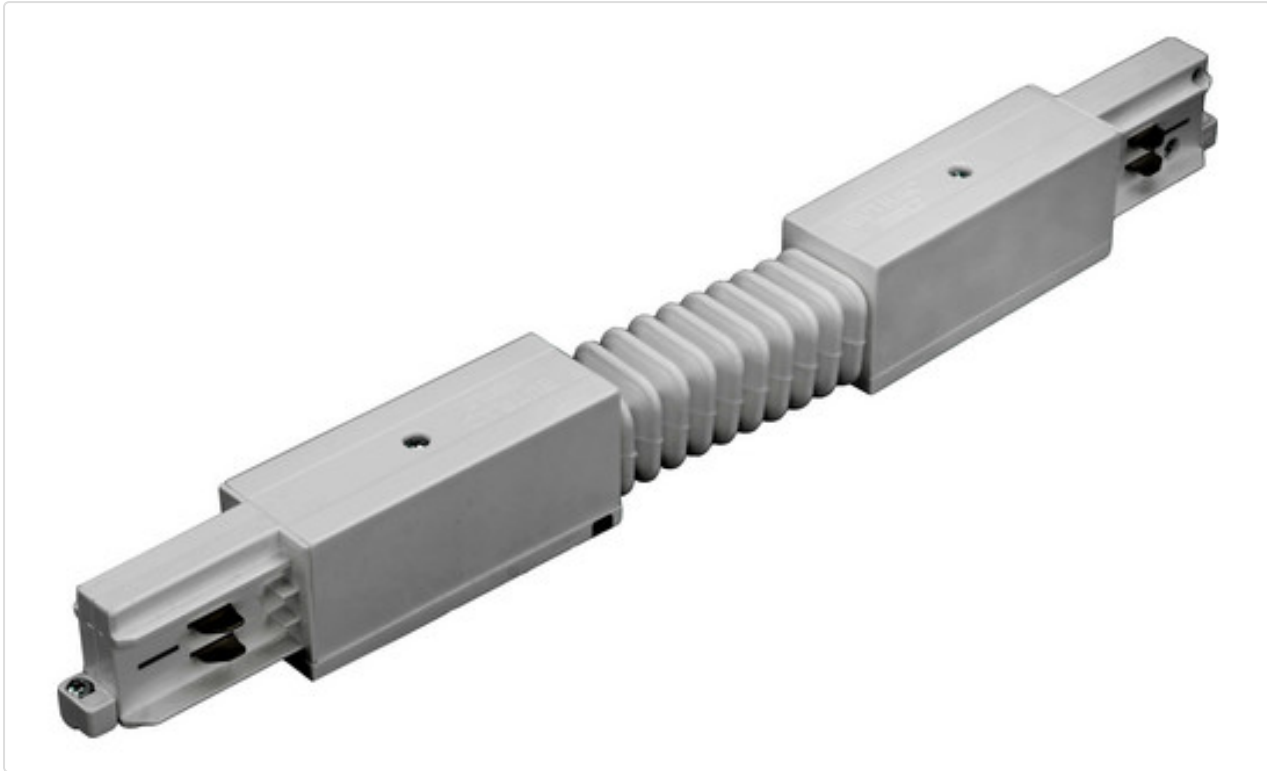

EUTRAC Flexverbinder für 3-Phasen Aufbauschiene BASIC, grau 575 1 1211 8

STAMMDATEN

Artikel-Typ	Produkt
GTIN	4062029258875
Type / Modell	575 1 1211 8
Einheit Inhalt	Stück
Einheit Bestellung	Stück
Inhaltsmenge	1 Stück
Preisbezugsmenge	1
Mindestbestellmenge	1 Stück
Bestellschritt	1 Stück
Ursprungsland	it
Zolltarifnummer	85369010

MERKMALE

ETIM 9.0: Elektrisches Zubehör/Ersatzteile für Leuchten (EC002556)

Art des Zubehörs/Ersatzteils	Kupplung/Verbinder flexibel
Farbe	grau
Ader-Zahl	3
Zubehör	Ja
Ersatzteil	Nein

WEITERE ARTIKEL

Zubehör für

15-106
EUTRAC Stromschiene 3-Phasen Aufbauschiene BASIC 1000mm, weiß 15-106

15-206
EUTRAC Stromschiene 3-Phasen Aufbauschiene BASIC 2000mm, weiß 15-206

15-306
EUTRAC Stromschiene 3-Phasen Aufbauschiene BASIC 3000mm, weiß 15-306

15-406

EUTRAC Stromschiene 3-Phasen Aufbauschiene BASIC 4000mm, weiß 15-406