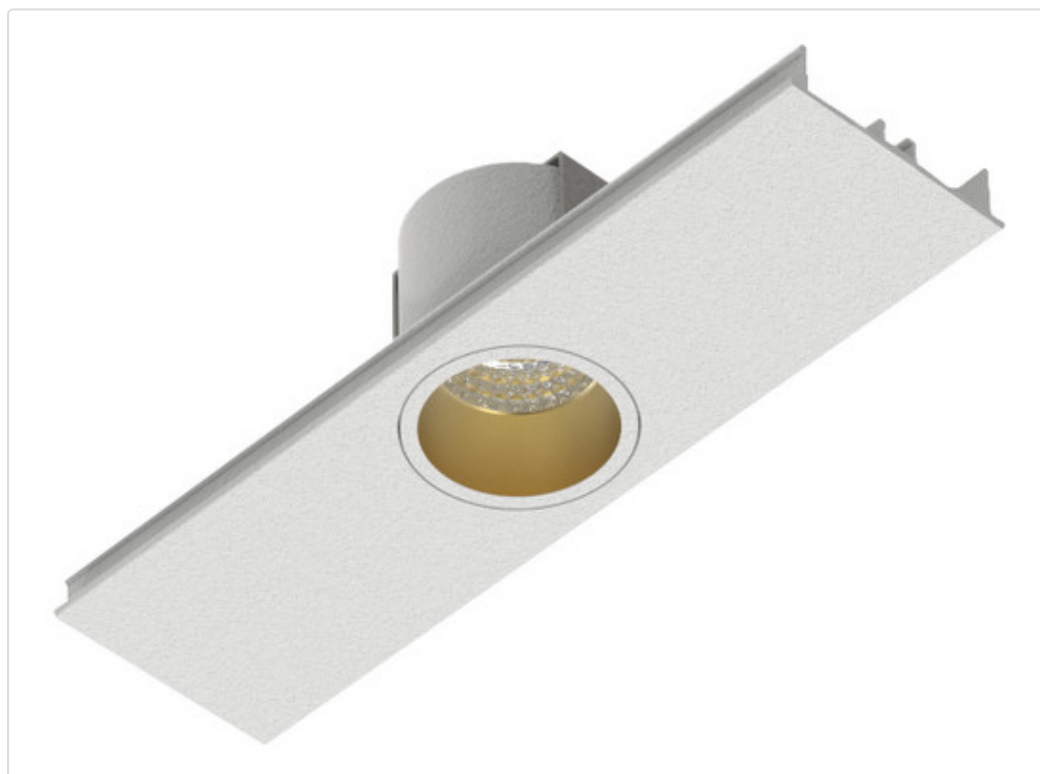

EASYLINE Spot Reflektor, fixed - LED Spot Lichtbandeinheit Spot Lichtbandeinheit, starr weiss 7W 20° 3000K CRI80 996352021

STAMMDATEN

Artikel-Typ	Produkt
GTIN	4062029215649
Type / Modell	EASYLINE Spot Reflektor, fixed
Einheit Inhalt	Stück
Einheit Bestellung	Stück
Inhaltsmenge	1 Stück
Preisbezugsmenge	1
Mindestbestellmenge	1 Stück
Bestellschritt	1 Stück
Ursprungsland	gr
Zolltarifnummer	94051190

MERKMALE

ETIM 9.0: Geräteträger für Lichtbandsystem (EC000986)

Austauschbares Betriebsgerät	Ja
Ausfallrate bei mittl. Nutzungsdauer von 50.000 h bei 25 °C Umgebungstemp. (tq)	20 %
Konstant-Lichtstrom-Regelung	Nein
Ausstrahlungswinkel einstellbar	nein
Farbtemperatur einstellbar	nein
Lichtstrom einstellbar	nein
Leuchtmittel	LED austauschbar
Fassung	ohne
Werkstoff des Gehäuses	Aluminium
Gehäusefarbe	weiß
Spannungsart	AC
Nennspannung	220 - 240 V
Betriebsgerät	LED-Betriebsgerät stromgesteuert
Ohne Dimmfunktion	Ja
Lichtverteiler	Reflektor
Reflektor	hochglänzend
Lichtverteilung	symmetrisch
Ausstrahlungswinkel	engstrahlend 11 - 20°
Farbkonsistenz (McAdam-Ellipse)	SDCM3
Schutzart (IP)	IP20
Schutzklasse	I
Glühdrahtprüfung nach IEC 60695-2-11	ohne
Max. Systemleistung	7,00 W
Leuchtenlichtausbeute	75 lm/W
Lichtfarbe	weiß
Farbtemperatur	3.000,00 - 3.000,00 K
Farbwiedergabeindex CRI	80-89
Leistungsfaktor	0,95
Breite	200,00 mm
Höhe/Tiefe	85,00 mm

Art der Verdrahtung

Abschluss

Anschlussart

sonstige

WEITERE ARTIKEL

Zubehör

968255

I-Verbinder für Easyline 968255

9962121

Eckverbindungsstück opal, weiss für Easyline Aufbau 9962121

9962131

Eckverbindungsstück microprismatisch, weiss für Easyline Aufbau

9962131

996410501

3-Phasen Stromschieneneinsatz im Aluminiumprofil integriert, 500mm weiss für Easyline Aufbau 996410501