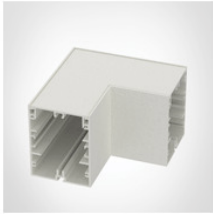

9951021

Abdeckung opal 584mm für Easyline Aufbau 9951021

9952021

Abdeckung mikroprismatisch 584mm für Easyline Aufbau 9952021

9954011

Alublindplatte, weiss für Easyline Aufbau 9954011

996121

Endkappen, weiss, 2 Stk. für Easyline Einbau 996121

996151

Endkappen aus Aluminium, weiss, 2 Stk. für Easyline Aufbau 996151

9962111

Eckverbindungsstück blind, weiss für Easyline Aufbau 9962111

9962121

Eckverbindungsstück opal, weiss für Easyline Aufbau 9962121

**9962131**

Eckverbindungsstück microprismatisch, weiss für Easyline Aufbau

9962131

---

**996410501**

3-Phasen Stromschieneneinsatz im Aluminiumprofil integriert, 500mm weiss für Easyline Aufbau 996410501

---