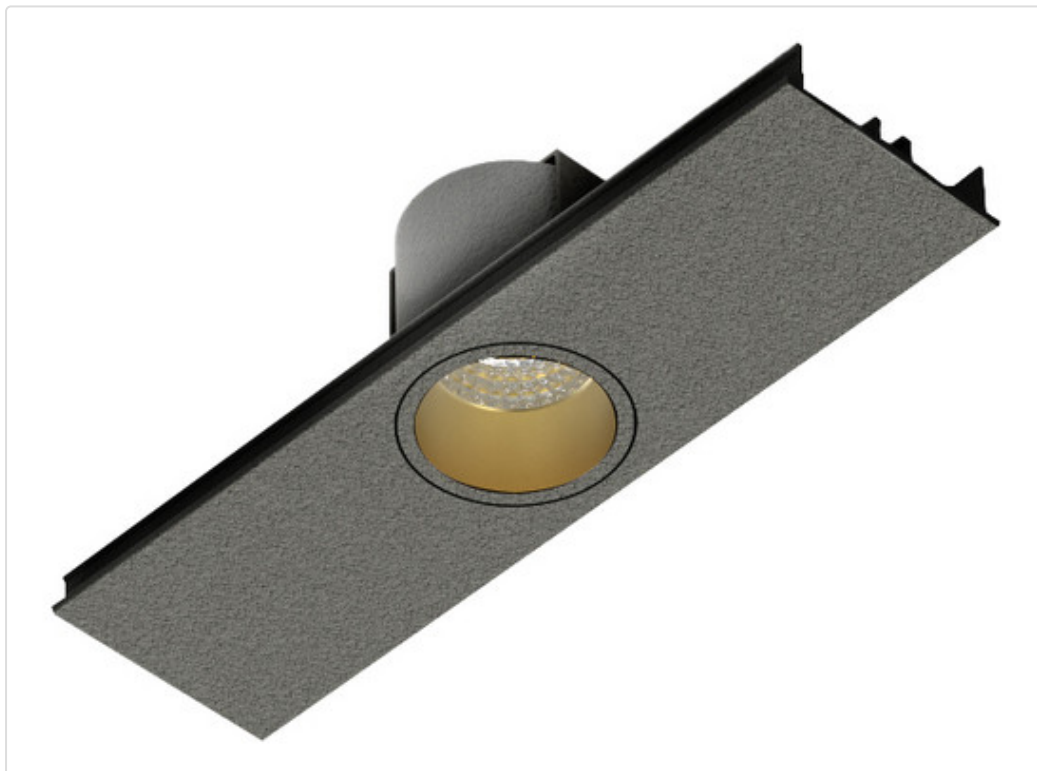

EASYLINE Spot Reflektor, fixed - LED Spot Lichtbandeinheit Spot Lichtbandeinheit, starr  
silber 7W 20° 3000K CRI80 996352022

## STAMMDATEN

Artikel-Typ	Produkt
GTIN	4062029215656
Type / Modell	EASYLINE Spot Reflektor, fixed
Einheit Inhalt	Stück
Einheit Bestellung	Stück
Inhaltsmenge	1 Stück
Preisbezugsmenge	1
Mindestbestellmenge	1 Stück
Bestellschritt	1 Stück
Ursprungsland	gr
Zolltarifnummer	94051190