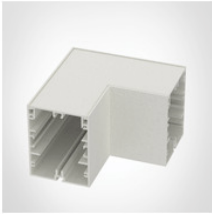

9951021

Abdeckung opal 584mm für Easyline Aufbau 9951021

9952021

Abdeckung mikroprismatisch 584mm für Easyline Aufbau 9952021

9954011  
Alublindplatte, weiss für Easyline Aufbau 9954011

996121  
Endkappen, weiss, 2 Stk. für Easyline Einbau 996121

996151  
Endkappen aus Aluminium, weiss, 2 Stk. für Easyline Aufbau 996151

9962111  
Eckverbindungsstück blind, weiss für Easyline Aufbau 9962111

9962121  
Eckverbindungsstück opal, weiss für Easyline Aufbau 9962121