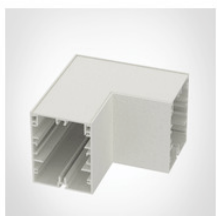

9932081

Tragschiene aus Aluminium 2264mm, weiss für Easyline Einbau 9932081

9951021

Abdeckung opal 584mm für Easyline Aufbau 9951021

9952021

Abdeckung mikroprismatisch 584mm für Easyline Aufbau 9952021

9954011
Alublindplatte, weiss für Easyline Aufbau 9954011

996121
Endkappen, weiss, 2 Stk. für Easyline Einbau 996121

996151
Endkappen aus Aluminium, weiss, 2 Stk. für Easyline Aufbau 996151

9962111
Eckverbindungsstück blind, weiss für Easyline Aufbau 9962111

9962121
Eckverbindungsstück opal, weiss für Easyline Aufbau 9962121

9962131

Eckverbindungsstück microprismatisch, weiss für Easyline Aufbau

9962131

996410501

3-Phasen Stromschieneneinsatz im Aluminiumprofil integriert, 500mm weiss für Easyline Aufbau 996410501

996411001

3-Phasen Stromschieneneinsatz im Aluminiumprofil integriert, 1000mm weiss für Easyline Aufbau 996411001