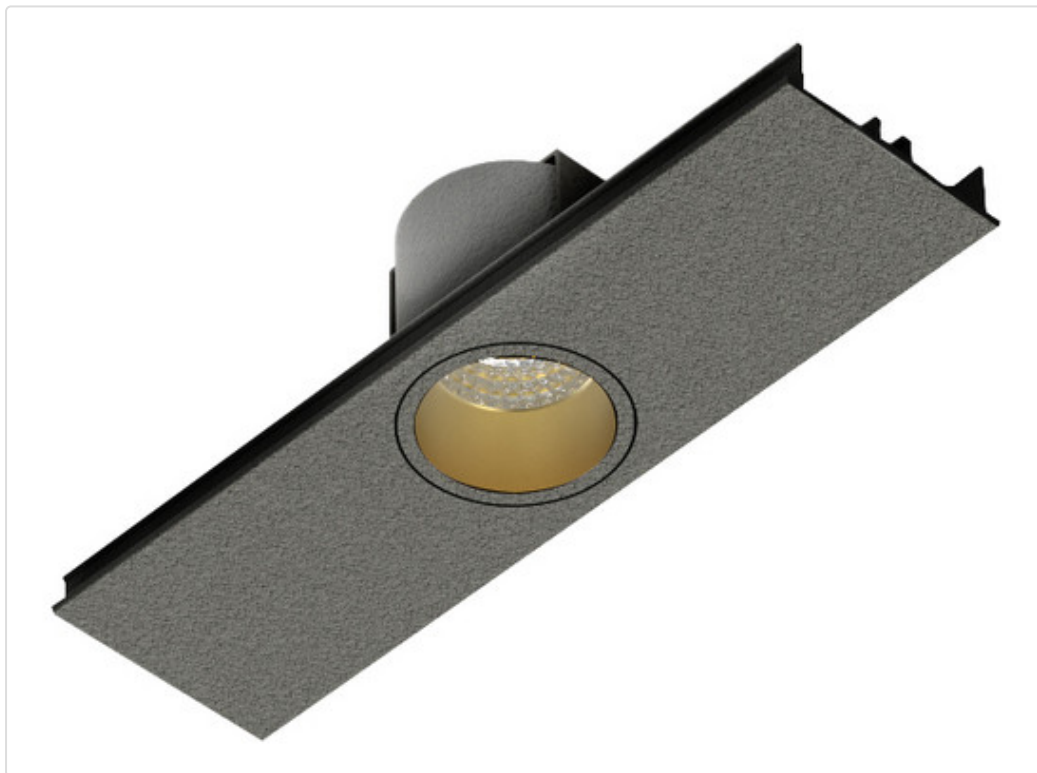

EASYLINE Spot Reflektor, fixed - LED Spot Lichtbandeinheit Spot Lichtbandeinheit, starr
silber 7W 30° 3000K CRI80 996352032

STAMMDATEN

Artikel-Typ	Produkt
GTIN	4062029215717
Type / Modell	EASYLINE Spot Reflektor, fixed
Einheit Inhalt	Stück
Einheit Bestellung	Stück
Inhaltsmenge	1 Stück
Preisbezugsmenge	1
Mindestbestellmenge	1 Stück
Bestellschritt	1 Stück
Ursprungsland	gr
Zolltarifnummer	94051190

MERKMALE

ETIM 9.0: Geräteträger für Lichtbandsystem (EC000986)

Austauschbares Betriebsgerät	Ja
Ausfallrate bei mittl. Nutzungsdauer von 50.000 h bei 25 °C Umgebungstemp. (tq)	20 %
Konstant-Lichtstrom-Regelung	Nein
Ausstrahlungswinkel einstellbar	nein
Farbtemperatur einstellbar	nein
Lichtstrom einstellbar	nein
Leuchtmittel	LED austauschbar
Fassung	ohne
Werkstoff des Gehäuses	Aluminium
Gehäusefarbe	Silber
Spannungsart	AC
Nennspannung	220 - 240 V
Betriebsgerät	LED-Betriebsgerät stromgesteuert
Ohne Dimmfunktion	Ja
Lichtverteiler	Reflektor
Reflektor	hochglänzend
Lichtverteilung	symmetrisch
Ausstrahlungswinkel	mediumstrahlend 21-40°
Farbkonsistenz (McAdam-Ellipse)	SDCM3
Schutzart (IP)	IP20
Schutzklasse	I
Glühdrahtprüfung nach IEC 60695-2-11	ohne
Max. Systemleistung	7,00 W
Leuchtenlichtausbeute	81 lm/W
Lichtfarbe	weiß
Farbtemperatur	3.000,00 - 3.000,00 K
Farbwiedergabeindex CRI	80-89
Leistungsfaktor	0,95
Breite	200,00 mm
Höhe/Tiefe	85,00 mm

9962131

Eckverbindungsstück microprismatisch, weiss für Easyline Aufbau

9962131

996410501

3-Phasen Stromschieneneinsatz im Aluminiumprofil integriert, 500mm weiss für Easyline Aufbau 996410501

996411001

3-Phasen Stromschieneneinsatz im Aluminiumprofil integriert, 1000mm weiss für Easyline Aufbau 996411001