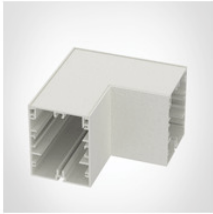

9951021

Abdeckung opal 584mm für Easyline Aufbau 9951021

9952021

Abdeckung mikroprismatisch 584mm für Easyline Aufbau 9952021

9954011  
Alublindplatte, weiss für Easyline Aufbau 9954011

996121  
Endkappen, weiss, 2 Stk. für Easyline Einbau 996121

996151  
Endkappen aus Aluminium, weiss, 2 Stk. für Easyline Aufbau 996151

9962111  
Eckverbindungsstück blind, weiss für Easyline Aufbau 9962111

9962121  
Eckverbindungsstück opal, weiss für Easyline Aufbau 9962121