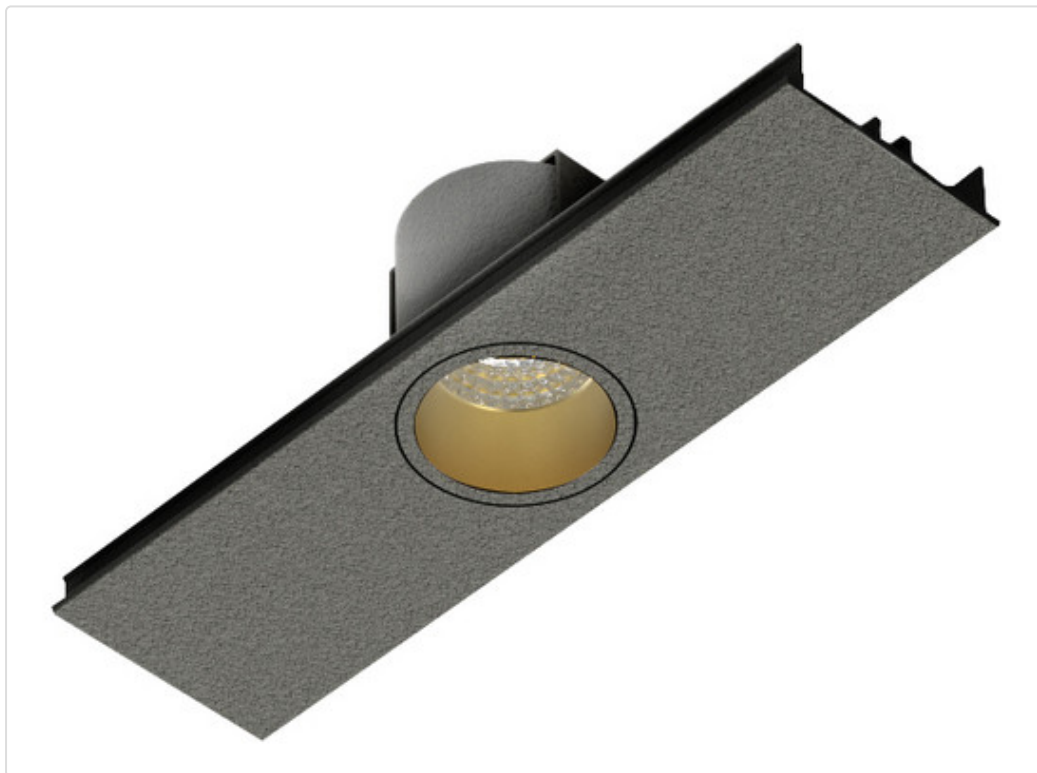

EASYLINE Spot Reflektor, fixed - LED Spot Lichtbandeinheit Spot Lichtbandeinheit, starr  
silber 7W 20° 4000K CRI80 996353022

## STAMMDATEN

Artikel-Typ	Produkt
GTIN	4062029215687
Type / Modell	EASYLINE Spot Reflektor, fixed
Einheit Inhalt	Stück
Einheit Bestellung	Stück
Inhaltsmenge	1 Stück
Preisbezugsmenge	1
Mindestbestellmenge	1 Stück
Bestellschritt	1 Stück
Ursprungsland	gr
Zolltarifnummer	94051190