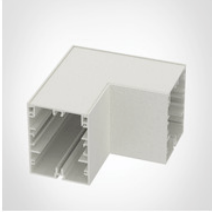

9951021

Abdeckung opal 584mm für Easyline Aufbau 9951021

9952021

Abdeckung mikroprismatisch 584mm für Easyline Aufbau 9952021

9954011

Alubindplatte, weiss für Easyline Aufbau 9954011

996121

Endkappen, weiss, 2 Stk. für Easyline Einbau 996121

996151

Endkappen aus Aluminium, weiss, 2 Stk. für Easyline Aufbau 996151

9962111

Eckverbindungsstück blind, weiss für Easyline Aufbau 9962111

9962121

Eckverbindungsstück opal, weiss für Easyline Aufbau 9962121

**9962131**

Eckverbindungsstück microprismatisch, weiss für Easyline Aufbau

9962131

---

**996410501**

3-Phasen Stromschieneneinsatz im Aluminiumprofil integriert, 500mm weiss für Easyline Aufbau 996410501

---