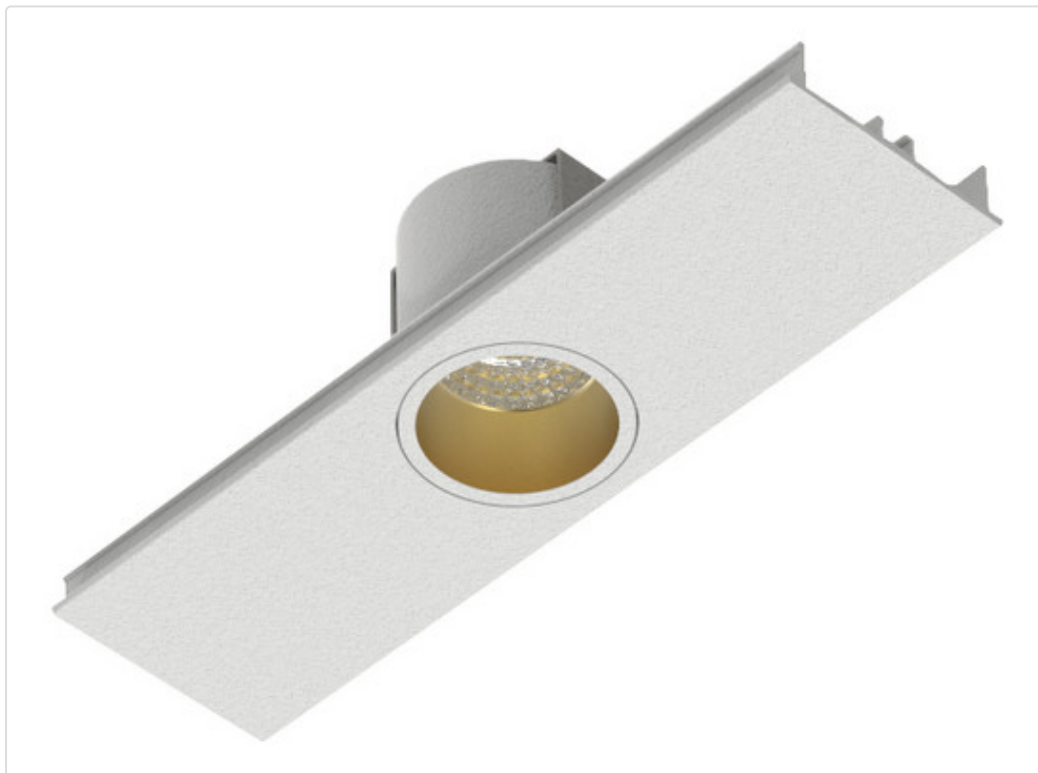

EASYLINE Spot Reflektor, fixed - LED Spot Lichtbandeinheit Spot Lichtbandeinheit, starr weiss 7W 30° 4000K CRI80 996353031

STAMMDATEN

Artikel-Typ	Produkt
GTIN	4062029215731
Type / Modell	EASYLINE Spot Reflektor, fixed
Einheit Inhalt	Stück
Einheit Bestellung	Stück
Inhaltsmenge	1 Stück
Preisbezugsmenge	1
Mindestbestellmenge	1 Stück
Bestellschritt	1 Stück
Ursprungsland	gr
Zolltarifnummer	94051190

MERKMALE

ETIM 9.0: Geräteträger für Lichtbandsystem (EC000986)

Austauschbares Betriebsgerät	Ja
Ausfallrate bei mittl. Nutzungsdauer von 50.000 h bei 25 °C Umgebungstemp. (tq)	20 %
Konstant-Lichtstrom-Regelung	Nein
Ausstrahlungswinkel einstellbar	nein
Farbtemperatur einstellbar	nein
Lichtstrom einstellbar	nein
Leuchtmittel	LED austauschbar
Fassung	ohne
Werkstoff des Gehäuses	Aluminium
Gehäusefarbe	weiß
Spannungsart	AC
Nennspannung	220 - 240 V
Betriebsgerät	LED-Betriebsgerät stromgesteuert
Ohne Dimmfunktion	Ja
Lichtverteiler	Reflektor
Reflektor	hochglänzend
Lichtverteilung	symmetrisch
Ausstrahlungswinkel	mediumstrahlend 21-40°
Farbkonsistenz (McAdam-Ellipse)	SDCM3
Schutzart (IP)	IP20
Schutzklasse	I
Glühdrahtprüfung nach IEC 60695-2-11	ohne
Max. Systemleistung	7,00 W
Leuchtenlichtausbeute	84 lm/W
Lichtfarbe	weiß
Farbtemperatur	4.000,00 - 4.000,00 K
Farbwiedergabeindex CRI	80-89
Leistungsfaktor	0,95
Breite	200,00 mm
Höhe/Tiefe	85,00 mm

Art der Verdrahtung

Abschluss

Anschlussart

sonstige

WEITERE ARTIKEL

Zubehör

968255

I-Verbinder für Easyline 968255

9931021

Tragschiene aus Aluminium 584mm, weiss für Easyline Aufbau 9931021

9931031

Tragschiene aus Aluminium 864mm, weiss für Easyline Aufbau 9931031

9931041

Tragschiene aus Aluminium 1144mm, weiss für Easyline Aufbau 9931041