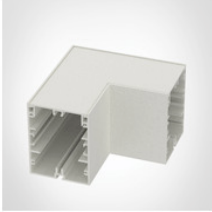

996121
Endkappen, weiss, 2 Stk. für Easyline Einbau 996121

996151
Endkappen aus Aluminium, weiss, 2 Stk. für Easyline Aufbau 996151

9962111
Eckverbindungsstück blind, weiss für Easyline Aufbau 9962111

9962121
Eckverbindungsstück opal, weiss für Easyline Aufbau 9962121

9962131

Eckverbindungsstück microprismatisch, weiss für Easyline Aufbau

9962131

996410501

3-Phasen Stromschieneneinsatz im Aluminiumprofil integriert, 500mm weiss für Easyline Aufbau 996410501

996411001

3-Phasen Stromschieneneinsatz im Aluminiumprofil integriert, 1000mm weiss für Easyline Aufbau 996411001