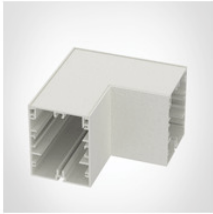

Alublindplatte, weiss für Easyline Aufbau 9954011

996121

Endkappen, weiss, 2 Stk. für Easyline Einbau 996121

996151

Endkappen aus Aluminium, weiss, 2 Stk. für Easyline Aufbau 996151

9962111

Eckverbindungsstück blind, weiss für Easyline Aufbau 9962111

9962121

Eckverbindungsstück opal, weiss für Easyline Aufbau 9962121

9962131

Eckverbindungsstück microprismatisch, weiss für Easyline Aufbau

9962131

996410501

3-Phasen Stromschieneneinsatz im Aluminiumprofil integriert, 500mm