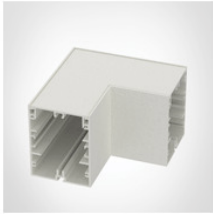

996121
Endkappen, weiss, 2 Stk. für Easyline Einbau 996121

996151
Endkappen aus Aluminium, weiss, 2 Stk. für Easyline Aufbau 996151

9962111
Eckverbindungsstück blind, weiss für Easyline Aufbau 9962111

9962121
Eckverbindungsstück opal, weiss für Easyline Aufbau 9962121

9962131

Eckverbindungsstück microprismatisch, weiss für Easyline Aufbau

9962131

996410501

3-Phasen Stromschieneneinsatz im Aluminiumprofil integriert, 500mm weiss für Easyline Aufbau 996410501

996411001

3-Phasen Stromschieneneinsatz im Aluminiumprofil integriert, 1000mm weiss für Easyline Aufbau 996411001