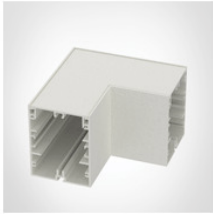

Alublindplatte, weiss für Easyline Aufbau 9954011

996121

Endkappen, weiss, 2 Stk. für Easyline Einbau 996121

996151

Endkappen aus Aluminium, weiss, 2 Stk. für Easyline Aufbau 996151

9962111

Eckverbindungsstück blind, weiss für Easyline Aufbau 9962111

9962121

Eckverbindungsstück opal, weiss für Easyline Aufbau 9962121

9962131

Eckverbindungsstück microprismatisch, weiss für Easyline Aufbau

9962131

996410501

3-Phasen Stromschieneneinsatz im Aluminiumprofil integriert, 500mm weiss für Easyline Aufbau 996410501