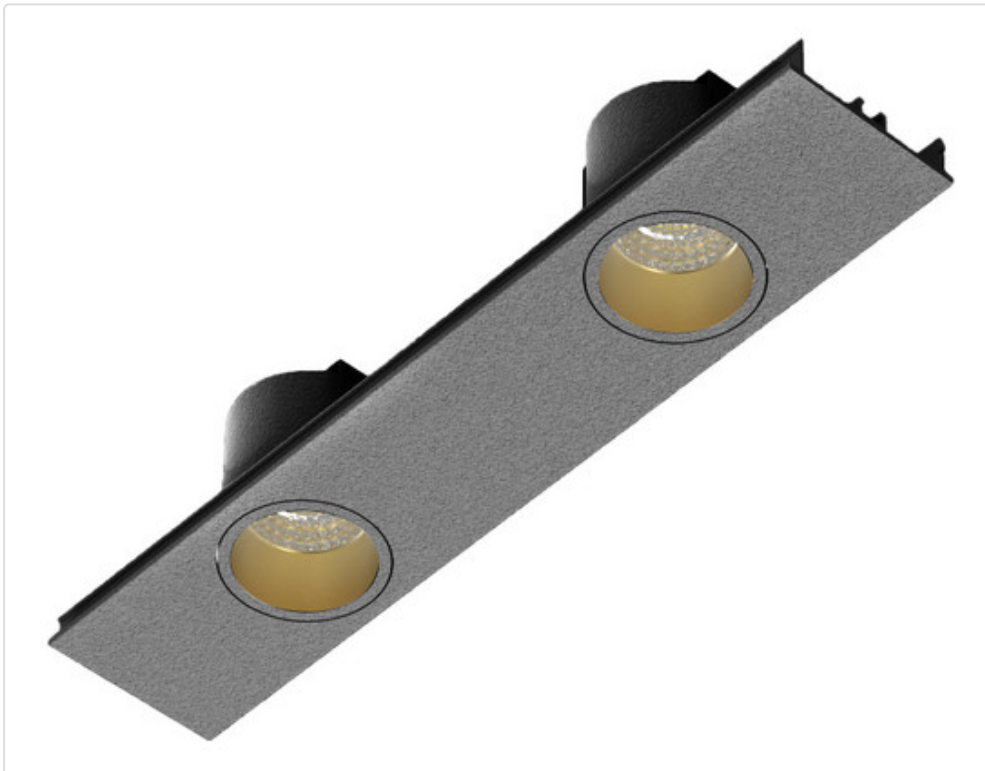

EASYLINE 2xSpot Reflektor, fixed - LED Spot Lichtbandeinheit Spot Lichtbandeinheit, starr
silber 7W 20° 3000K CRI80 996362022

STAMMDATEN

Artikel-Typ	Produkt
GTIN	4062029215779
Type / Modell	EASYLINE 2xSpot Reflektor, fixed
Einheit Inhalt	Stück
Einheit Bestellung	Stück
Inhaltsmenge	1 Stück
Preisbezugsmenge	1
Mindestbestellmenge	1 Stück
Bestellschritt	1 Stück
Ursprungsland	gr
Zolltarifnummer	94051190

MERKMALE

ETIM 9.0: Geräteträger für Lichtbandsystem (EC000986)

Austauschbares Betriebsgerät	Ja
Ausfallrate bei mittl. Nutzungsdauer von 50.000 h bei 25 °C Umgebungstemp. (tq)	20 %
Konstant-Lichtstrom-Regelung	Nein
Ausstrahlungswinkel einstellbar	nein
Farbtemperatur einstellbar	nein
Lichtstrom einstellbar	nein
Leuchtmittel	LED austauschbar
Fassung	ohne
Werkstoff des Gehäuses	Aluminium
Gehäusefarbe	Silber
Spannungsart	AC
Nennspannung	220 - 240 V
Betriebsgerät	LED-Betriebsgerät stromgesteuert
Ohne Dimmfunktion	Ja
Lichtverteiler	Reflektor
Reflektor	hochglänzend
Lichtverteilung	symmetrisch
Ausstrahlungswinkel	engstrahlend 11 - 20°
Farbkonsistenz (McAdam-Ellipse)	SDCM3
Schutzart (IP)	IP20
Schutzklasse	I
Glühdrahtprüfung nach IEC 60695-2-11	ohne
Max. Systemleistung	14,00 W
Leuchtenlichtausbeute	75 lm/W
Lichtfarbe	weiß
Farbtemperatur	3.000,00 - 3.000,00 K
Farbwiedergabeindex CRI	80-89
Leistungsfaktor	0,95
Breite	400,00 mm
Höhe/Tiefe	85,00 mm

Art der Verdrahtung

Abschluss

Anschlussart

sonstige

WEITERE ARTIKEL

Zubehör

968255

I-Verbinder für Easyline 968255