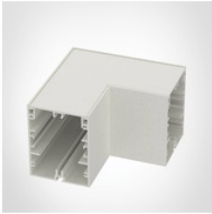

9951021

Abdeckung opal 584mm für Easyline Aufbau 9951021

9952021

Abdeckung mikroprismatisch 584mm für Easyline Aufbau 9952021

9954011

Alublindplatte, weiss für Easyline Aufbau 9954011

996121

Endkappen, weiss, 2 Stk. für Easyline Einbau 996121

996151

Endkappen aus Aluminium, weiss, 2 Stk. für Easyline Aufbau 996151

9962111

Eckverbindungsstück blind, weiss für Easyline Aufbau 9962111

9962121

Eckverbindungsstück opal, weiss für Easyline Aufbau 9962121

**9962131**

Eckverbindungsstück microprismatisch, weiss für Easyline Aufbau

9962131

**996410501**

3-Phasen Stromschieneneinsatz im Aluminiumprofil integriert, 500mm weiss für Easyline Aufbau 996410501

**996411001**