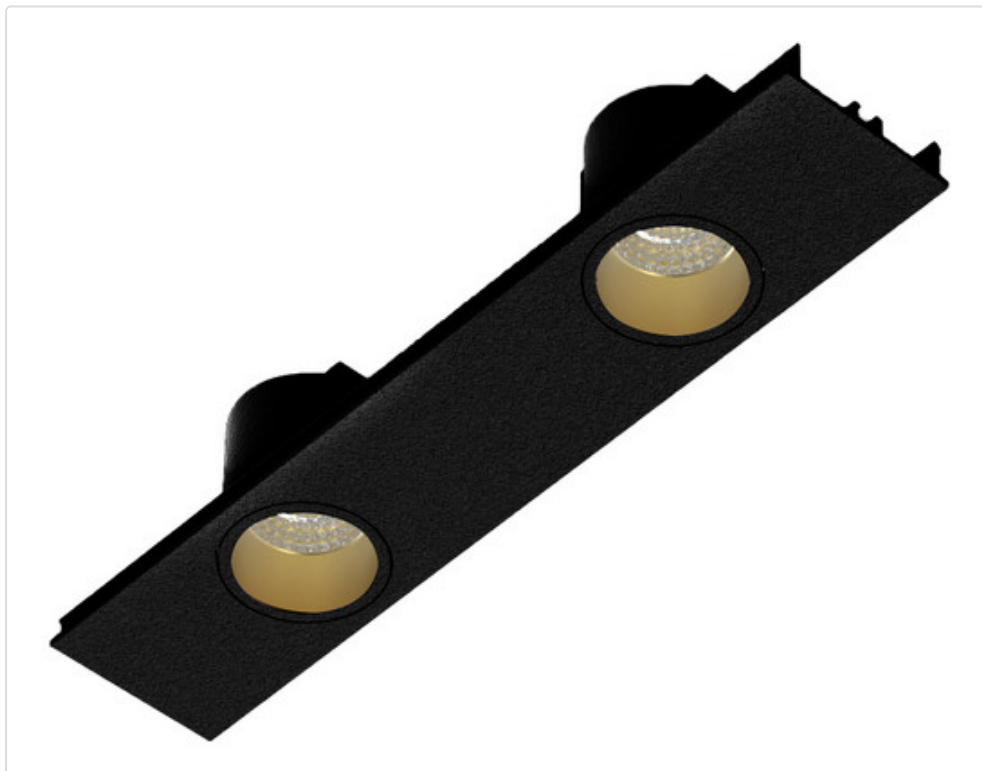

EASYLINE 2xSpot Reflektor, fixed - LED Spot Lichtbandeinheit Spot Lichtbandeinheit, starr schwarz 7W 30° 3000K CRI80 996362033

## STAMMDATEN

Artikel-Typ	Produkt
GTIN	4062029215847
Type / Modell	EASYLINE 2xSpot Reflektor, fixed
Einheit Inhalt	Stück
Einheit Bestellung	Stück
Inhaltsmenge	1 Stück
Preisbezugsmenge	1
Mindestbestellmenge	1 Stück
Bestellschritt	1 Stück
Ursprungsland	gr
Zolltarifnummer	94051190