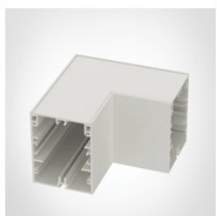

9951021

Abdeckung opal 584mm für Easyline Aufbau 9951021

9952021

Abdeckung mikroprismatisch 584mm für Easyline Aufbau 9952021

9954011

Alublindplatte, weiss für Easyline Aufbau 9954011

996121

Endkappen, weiss, 2 Stk. für Easyline Einbau 996121

996151

Endkappen aus Aluminium, weiss, 2 Stk. für Easyline Aufbau 996151

9962111

Eckverbindungsstück blind, weiss für Easyline Aufbau 9962111

9962121

Eckverbindungsstück opal, weiss für Easyline Aufbau 9962121

**9962131**

Eckverbindungsstück microprismatisch, weiss für Easyline Aufbau

9962131

**996410501**

3-Phasen Stromschieneneinsatz im Aluminiumprofil integriert, 500mm weiss für Easyline Aufbau 996410501

**996411001**