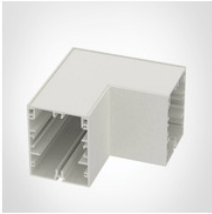

996121
Endkappen, weiss, 2 Stk. für Easyline Einbau 996121

996151
Endkappen aus Aluminium, weiss, 2 Stk. für Easyline Aufbau 996151

9962111
Eckverbindungsstück blind, weiss für Easyline Aufbau 9962111

9962121
Eckverbindungsstück opal, weiss für Easyline Aufbau 9962121

9962131

Eckverbindungsstück microprismatisch, weiss für Easyline Aufbau

9962131

996410501

3-Phasen Stromschieneneinsatz im Aluminiumprofil integriert, 500mm weiss für Easyline Aufbau 996410501

996411001

3-Phasen Stromschieneneinsatz im Aluminiumprofil integriert, 1000mm weiss für Easyline Aufbau 996411001