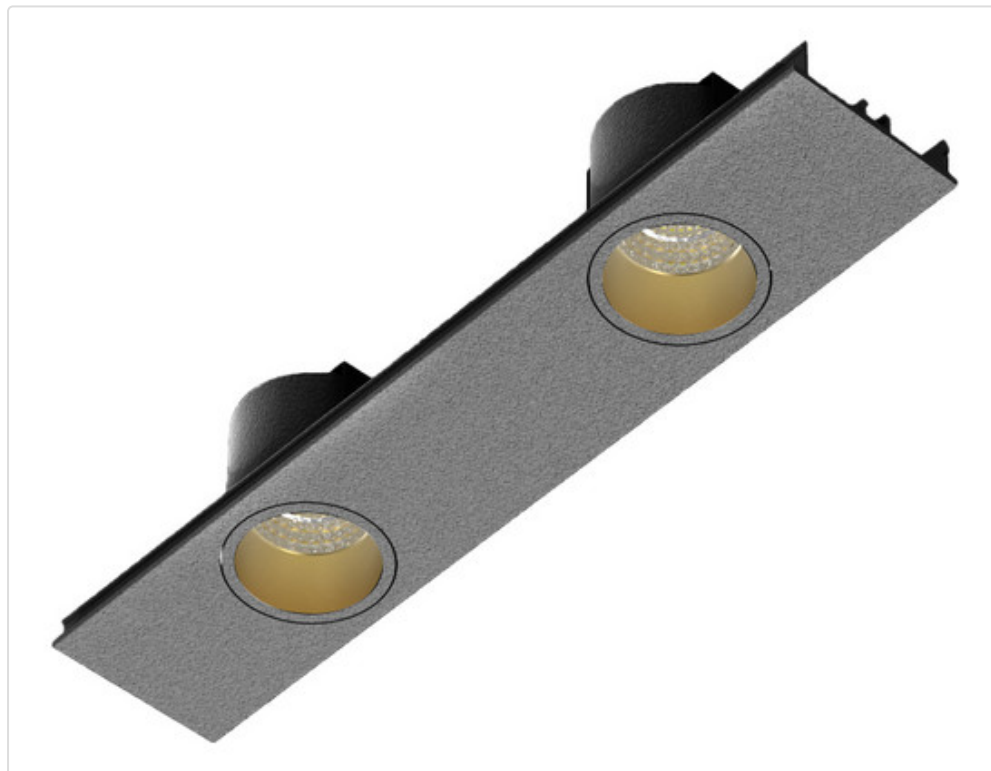

EASYLINE 2xSpot Reflektor, fixed - LED Spot Lichtbandeinheit Spot Lichtbandeinheit, starr
silber 7W 20° 4000K CRI80 996363022

STAMMDATEN

Artikel-Typ	Produkt
GTIN	4062029215809
Type / Modell	EASYLINE 2xSpot Reflektor, fixed
Einheit Inhalt	Stück
Einheit Bestellung	Stück
Inhaltsmenge	1 Stück
Preisbezugsmenge	1
Mindestbestellmenge	1 Stück
Bestellschritt	1 Stück
Ursprungsland	gr
Zolltarifnummer	94051190

MERKMALE

ETIM 9.0: Geräteträger für Lichtbandsystem (EC000986)

Austauschbares Betriebsgerät	Ja
Ausfallrate bei mittl. Nutzungsdauer von 50.000 h bei 25 °C Umgebungstemp. (tq)	20 %
Konstant-Lichtstrom-Regelung	Nein
Ausstrahlungswinkel einstellbar	nein
Farbtemperatur einstellbar	nein
Lichtstrom einstellbar	nein
Leuchtmittel	LED austauschbar
Fassung	ohne
Werkstoff des Gehäuses	Aluminium
Gehäusefarbe	Silber
Spannungsart	AC
Nennspannung	220 - 240 V
Betriebsgerät	LED-Betriebsgerät stromgesteuert
Ohne Dimmfunktion	Ja
Lichtverteiler	Reflektor
Reflektor	hochglänzend
Lichtverteilung	symmetrisch
Ausstrahlungswinkel	engstrahlend 11 - 20°
Farbkonsistenz (McAdam-Ellipse)	SDCM3
Schutzart (IP)	IP20
Schutzklasse	I
Glühdrahtprüfung nach IEC 60695-2-11	ohne
Max. Systemleistung	14,00 W
Leuchtenlichtausbeute	79 lm/W
Lichtfarbe	weiß
Farbtemperatur	4.000,00 - 4.000,00 K
Farbwiedergabeindex CRI	80-89
Leistungsfaktor	0,95
Breite	400,00 mm
Höhe/Tiefe	85,00 mm