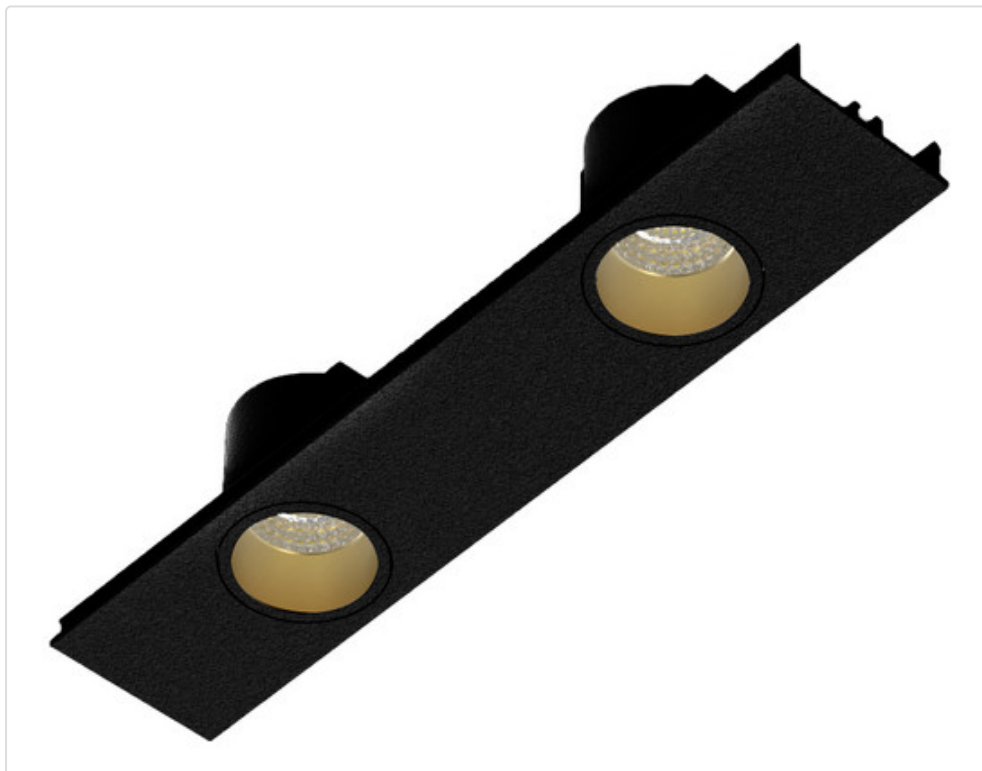

EASYLINE 2xSpot Reflektor, fixed - LED Spot Lichtbandeinheit Spot Lichtbandeinheit, starr schwarz 7W 20° 4000K CRI80 996363023

STAMMDATEN

Artikel-Typ	Produkt
GTIN	4062029215816
Type / Modell	EASYLINE 2xSpot Reflektor, fixed
Einheit Inhalt	Stück
Einheit Bestellung	Stück
Inhaltsmenge	1 Stück
Preisbezugsmenge	1
Mindestbestellmenge	1 Stück
Bestellschritt	1 Stück
Ursprungsland	gr
Zolltarifnummer	94051190

MERKMALE

ETIM 9.0: Geräteträger für Lichtbandsystem (EC000986)

Austauschbares Betriebsgerät	Ja
Ausfallrate bei mittl. Nutzungsdauer von 50.000 h bei 25 °C Umgebungstemp. (tq)	20 %
Konstant-Lichtstrom-Regelung	Nein
Ausstrahlungswinkel einstellbar	nein
Farbtemperatur einstellbar	nein
Lichtstrom einstellbar	nein
Leuchtmittel	LED austauschbar
Fassung	ohne
Werkstoff des Gehäuses	Aluminium
Gehäusefarbe	schwarz
Spannungsart	AC
Nennspannung	220 - 240 V
Betriebsgerät	LED-Betriebsgerät stromgesteuert
Ohne Dimmfunktion	Ja
Lichtverteiler	Reflektor
Reflektor	hochglänzend
Lichtverteilung	symmetrisch
Ausstrahlungswinkel	engstrahlend 11 - 20°
Farbkonsistenz (McAdam-Ellipse)	SDCM3
Schutzart (IP)	IP20
Schutzklasse	I
Glühdrahtprüfung nach IEC 60695-2-11	ohne
Max. Systemleistung	14,00 W
Leuchtenlichtausbeute	79 lm/W
Lichtfarbe	weiß
Farbtemperatur	4.000,00 - 4.000,00 K
Farbwiedergabeindex CRI	80-89
Leistungsfaktor	0,95
Breite	400,00 mm
Höhe/Tiefe	85,00 mm