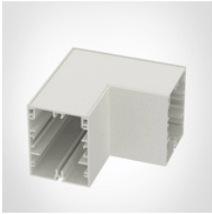

Alublindplatte, weiss für Easyline Aufbau 9954011

996121

Endkappen, weiss, 2 Stk. für Easyline Einbau 996121

996151

Endkappen aus Aluminium, weiss, 2 Stk. für Easyline Aufbau 996151

9962111

Eckverbindungsstück blind, weiss für Easyline Aufbau 9962111

9962121

Eckverbindungsstück opal, weiss für Easyline Aufbau 9962121

9962131

Eckverbindungsstück microprismatisch, weiss für Easyline Aufbau

9962131

996410501

3-Phasen Stromschieneneinsatz im Aluminiumprofil integriert, 500mm weiss für Easyline Aufbau 996410501