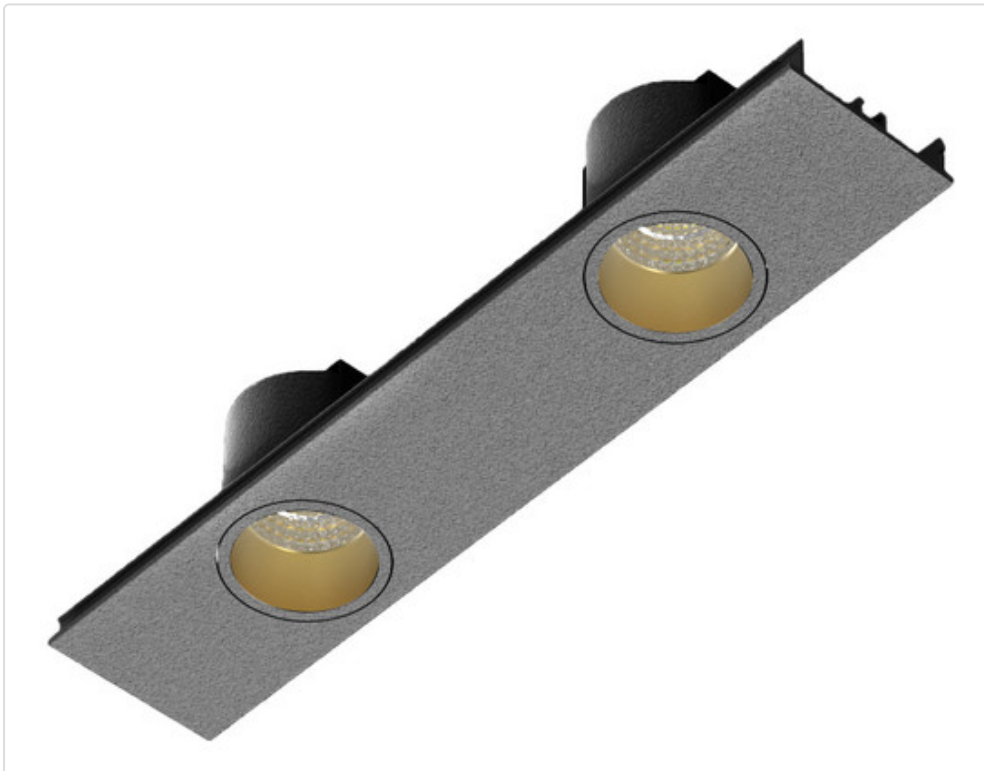

EASYLINE 2xSpot Reflektor, fixed - LED Spot Lichtbandeinheit Spot Lichtbandeinheit, starr
silber 7W 30° 4000K CRI80 996363032

STAMMDATEN

Artikel-Typ	Produkt
GTIN	4062029215861
Type / Modell	EASYLINE 2xSpot Reflektor, fixed
Einheit Inhalt	Stück
Einheit Bestellung	Stück
Inhaltsmenge	1 Stück
Preisbezugsmenge	1
Mindestbestellmenge	1 Stück
Bestellschritt	1 Stück
Ursprungsland	gr
Zolltarifnummer	94051190

MERKMALE

ETIM 9.0: Geräteträger für Lichtbandsystem (EC000986)

Austauschbares Betriebsgerät	Ja
Ausfallrate bei mittl. Nutzungsdauer von 50.000 h bei 25 °C Umgebungstemp. (tq)	20 %
Konstant-Lichtstrom-Regelung	Nein
Ausstrahlungswinkel einstellbar	nein
Farbtemperatur einstellbar	nein
Lichtstrom einstellbar	nein
Leuchtmittel	LED austauschbar
Fassung	ohne
Werkstoff des Gehäuses	Aluminium
Gehäusefarbe	Silber
Spannungsart	AC
Nennspannung	220 - 240 V
Betriebsgerät	LED-Betriebsgerät stromgesteuert
Ohne Dimmfunktion	Ja
Lichtverteiler	Reflektor
Reflektor	hochglänzend
Lichtverteilung	symmetrisch
Ausstrahlungswinkel	mediumstrahlend 21-40°
Farbkonsistenz (McAdam-Ellipse)	SDCM3
Schutzart (IP)	IP20
Schutzklasse	I
Glühdrahtprüfung nach IEC 60695-2-11	ohne
Max. Systemleistung	14,00 W
Leuchtenlichtausbeute	84 lm/W
Lichtfarbe	weiß
Farbtemperatur	4.000,00 - 4.000,00 K
Farbwiedergabeindex CRI	80-89
Leistungsfaktor	0,95
Breite	400,00 mm
Höhe/Tiefe	85,00 mm