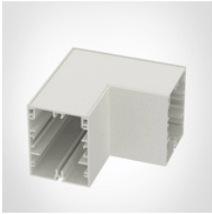

Alubindplatte, weiss für Easyline Aufbau 9954011

996121

Endkappen, weiss, 2 Stk. für Easyline Einbau 996121

996151

Endkappen aus Aluminium, weiss, 2 Stk. für Easyline Aufbau 996151

9962111

Eckverbindungsstück blind, weiss für Easyline Aufbau 9962111

9962121

Eckverbindungsstück opal, weiss für Easyline Aufbau 9962121

9962131

Eckverbindungsstück microprismatisch, weiss für Easyline Aufbau

9962131

996410501

3-Phasen Stromschieneneinsatz im Aluminiumprofil integriert, 500mm weiss für Easyline Aufbau 996410501