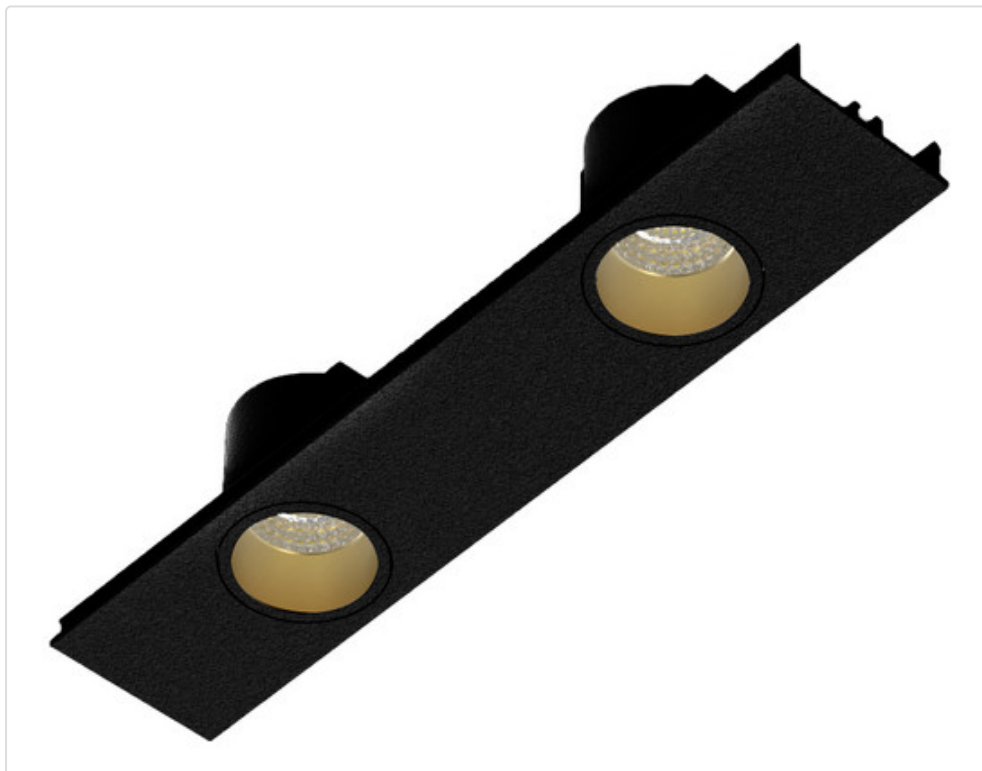

EASYLINE 2xSpot Reflektor, fixed - LED Spot Lichtbandeinheit Spot Lichtbandeinheit, starr schwarz 7W 30° 4000K CRI80 996363033

STAMMDATEN

Artikel-Typ	Produkt
GTIN	4062029215878
Type / Modell	EASYLINE 2xSpot Reflektor, fixed
Einheit Inhalt	Stück
Einheit Bestellung	Stück
Inhaltsmenge	1 Stück
Preisbezugsmenge	1
Mindestbestellmenge	1 Stück
Bestellschritt	1 Stück
Ursprungsland	gr
Zolltarifnummer	94051190

MERKMALE

ETIM 9.0: Geräteträger für Lichtbandsystem (EC000986)

Austauschbares Betriebsgerät	Ja
Ausfallrate bei mittl. Nutzungsdauer von 50.000 h bei 25 °C Umgebungstemp. (tq)	20 %
Konstant-Lichtstrom-Regelung	Nein
Ausstrahlungswinkel einstellbar	nein
Farbtemperatur einstellbar	nein
Lichtstrom einstellbar	nein
Leuchtmittel	LED austauschbar
Fassung	ohne
Werkstoff des Gehäuses	Aluminium
Gehäusefarbe	schwarz
Spannungsart	AC
Nennspannung	220 - 240 V
Betriebsgerät	LED-Betriebsgerät stromgesteuert
Ohne Dimmfunktion	Ja
Lichtverteiler	Reflektor
Reflektor	hochglänzend
Lichtverteilung	symmetrisch
Ausstrahlungswinkel	mediumstrahlend 21-40°
Farbkonsistenz (McAdam-Ellipse)	SDCM3
Schutzart (IP)	IP20
Schutzklasse	I
Glühdrahtprüfung nach IEC 60695-2-11	ohne
Max. Systemleistung	14,00 W
Leuchtenlichtausbeute	84 lm/W
Lichtfarbe	weiß
Farbtemperatur	4.000,00 - 4.000,00 K
Farbwiedergabeindex CRI	80-89
Leistungsfaktor	0,95
Breite	400,00 mm
Höhe/Tiefe	85,00 mm