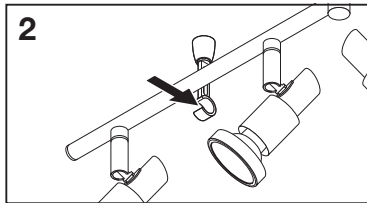

LED SPOT GU10