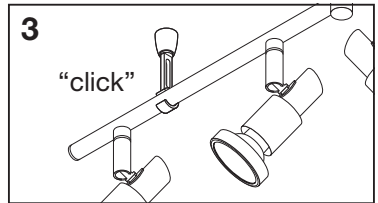

LED SPOT GU10