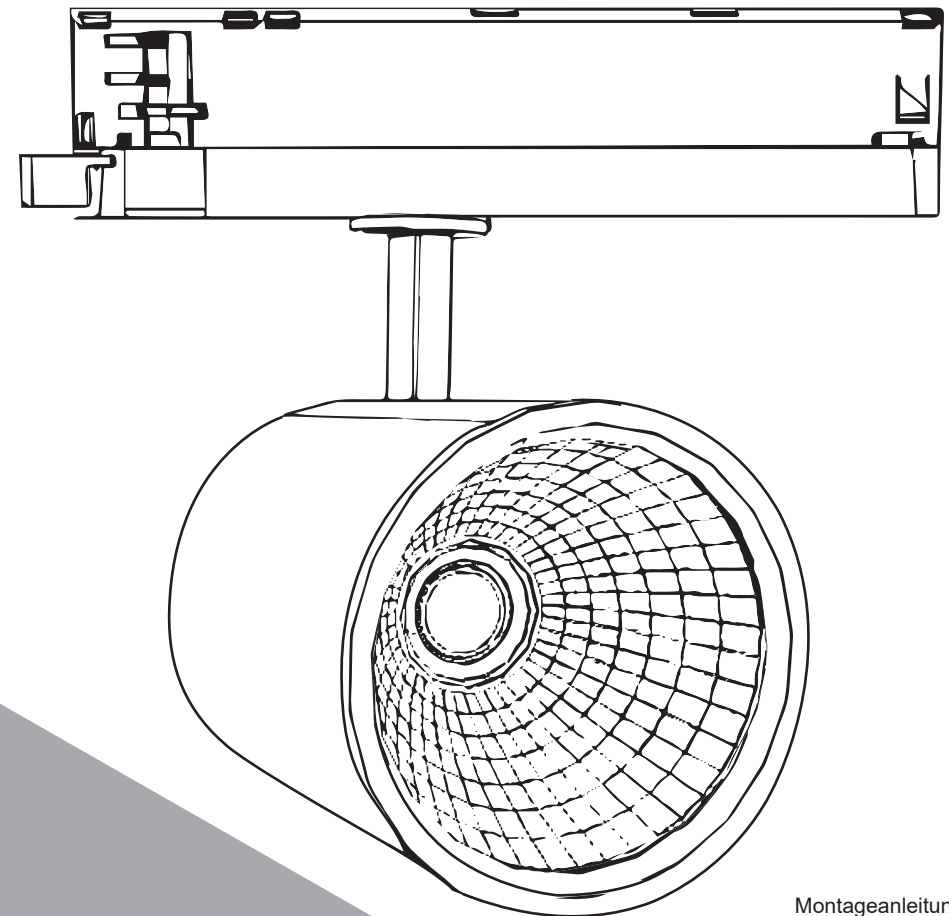

trackVISION
trackCENTURY
trackCUSTOM
trackFOOD
mit In Track Adapter

Hinweise

- Die Leuchte ist für den Einsatz in Innenräumen mit einer Umgebungstemperatur von 25° C geeignet.
- Bewahren Sie die Montageanleitung für Wartungs- oder Demontearbeiten auf.
- EN 60598, Schutzklasse I, Schutzart IP 20
- Technische Änderungen vorbehalten!

Sicherheits- und Installationshinweise

- Vorsicht, Gefahr des elektrischen Schlags!
- Die Leuchte ist geeignet zur direkten Befestigung auf normal entflammaren Befestigungsflächen. Sie darf unter keinen Umständen durch wärmedämmende Abdeckungen oder ähnliche Werkstoffe abgedeckt werden.
- Die Leuchte darf nur von einer Elektrofachkraft installiert und in Betrieb genommen werden.
- Ersatzteile nur von Arclite verwenden.