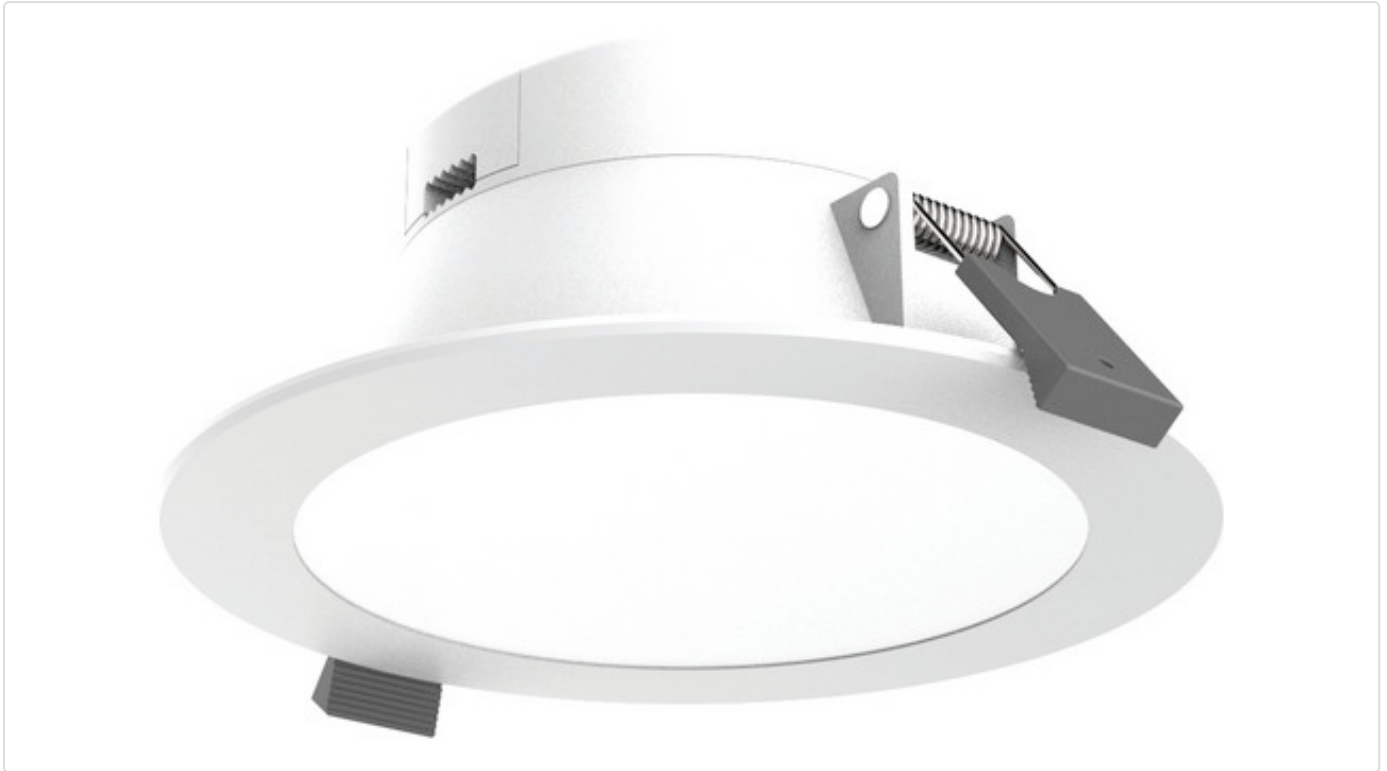

VLED DOWNLIGHT - Runde Einbauleuchten starr weiss 9W 120° 3000K CRI80 DWL047

STAMMDATEN

Artikel-Typ	Produkt
GTIN	5055788113676
Type / Modell	VLED DOWNLIGHT
Einheit Inhalt	Stück
Einheit Bestellung	Stück
Inhaltsmenge	50 Stück
Preisbezugsmenge	1
Mindestbestellmenge	1 Stück
Bestellschritt	1 Stück
Ursprungsland	cn
Zolltarifnummer	94051140

LOGISTISCHE DATEN (INKL. GRUNDVERPACKUNG)

Gewicht	0.12 kg
---------	---------

BESCHREIBUNG

Schlichte LED Einbauleuchte für Allgemeinbeleuchtung. Flach, robust, preiswert, verschiedene Größen. Gehäuse aus ABS. Diffusor aus Polycarbonat. Lichtstromrückgang nach 30.000h L70/B50. Farbtoleranz < 6 SDCM. Integriertes, nicht dimmbares Betriebsgerät. 3 Jahre Garantie.

MERKMALE

ETIM 9.0: Downlight/Strahler/Flutlicht (EC001744)

Geeignet für Aufbaumontage	Nein
Geeignet für Einbaumontage	Ja
Geeignet für Wandmontage	Nein
Geeignet für Pendelaufhängung	Nein
Geeignet für Deckenmontage	Ja
Geeignet für Traversenmontage	Nein
Geeignet für Podest-/Bodenmontage	Nein
Geeignet für Stromschienenmontage	Nein
Geeignet für Klemmmontage	Nein
Geeignet für Seilsystem	Nein
Verstellbarkeit	nicht verstellbar
Mit Bewegungsmelder	Nein
Mit Lichtsensor	Nein
Leuchtmittel	LED nicht austauschbar
Mit Leuchtmittel	Ja
Geeignet für Anzahl der Lichtquellen	1
Fassung	ohne
Werkstoff des Gehäuses	Kunststoff
Oberflächenschutz	pulverbeschichtet
Gehäusefarbe	weiß
Werkstoff der Abdeckung	Kunststoff opal
Oberfläche gebürstet	Nein
Spannungsart	AC